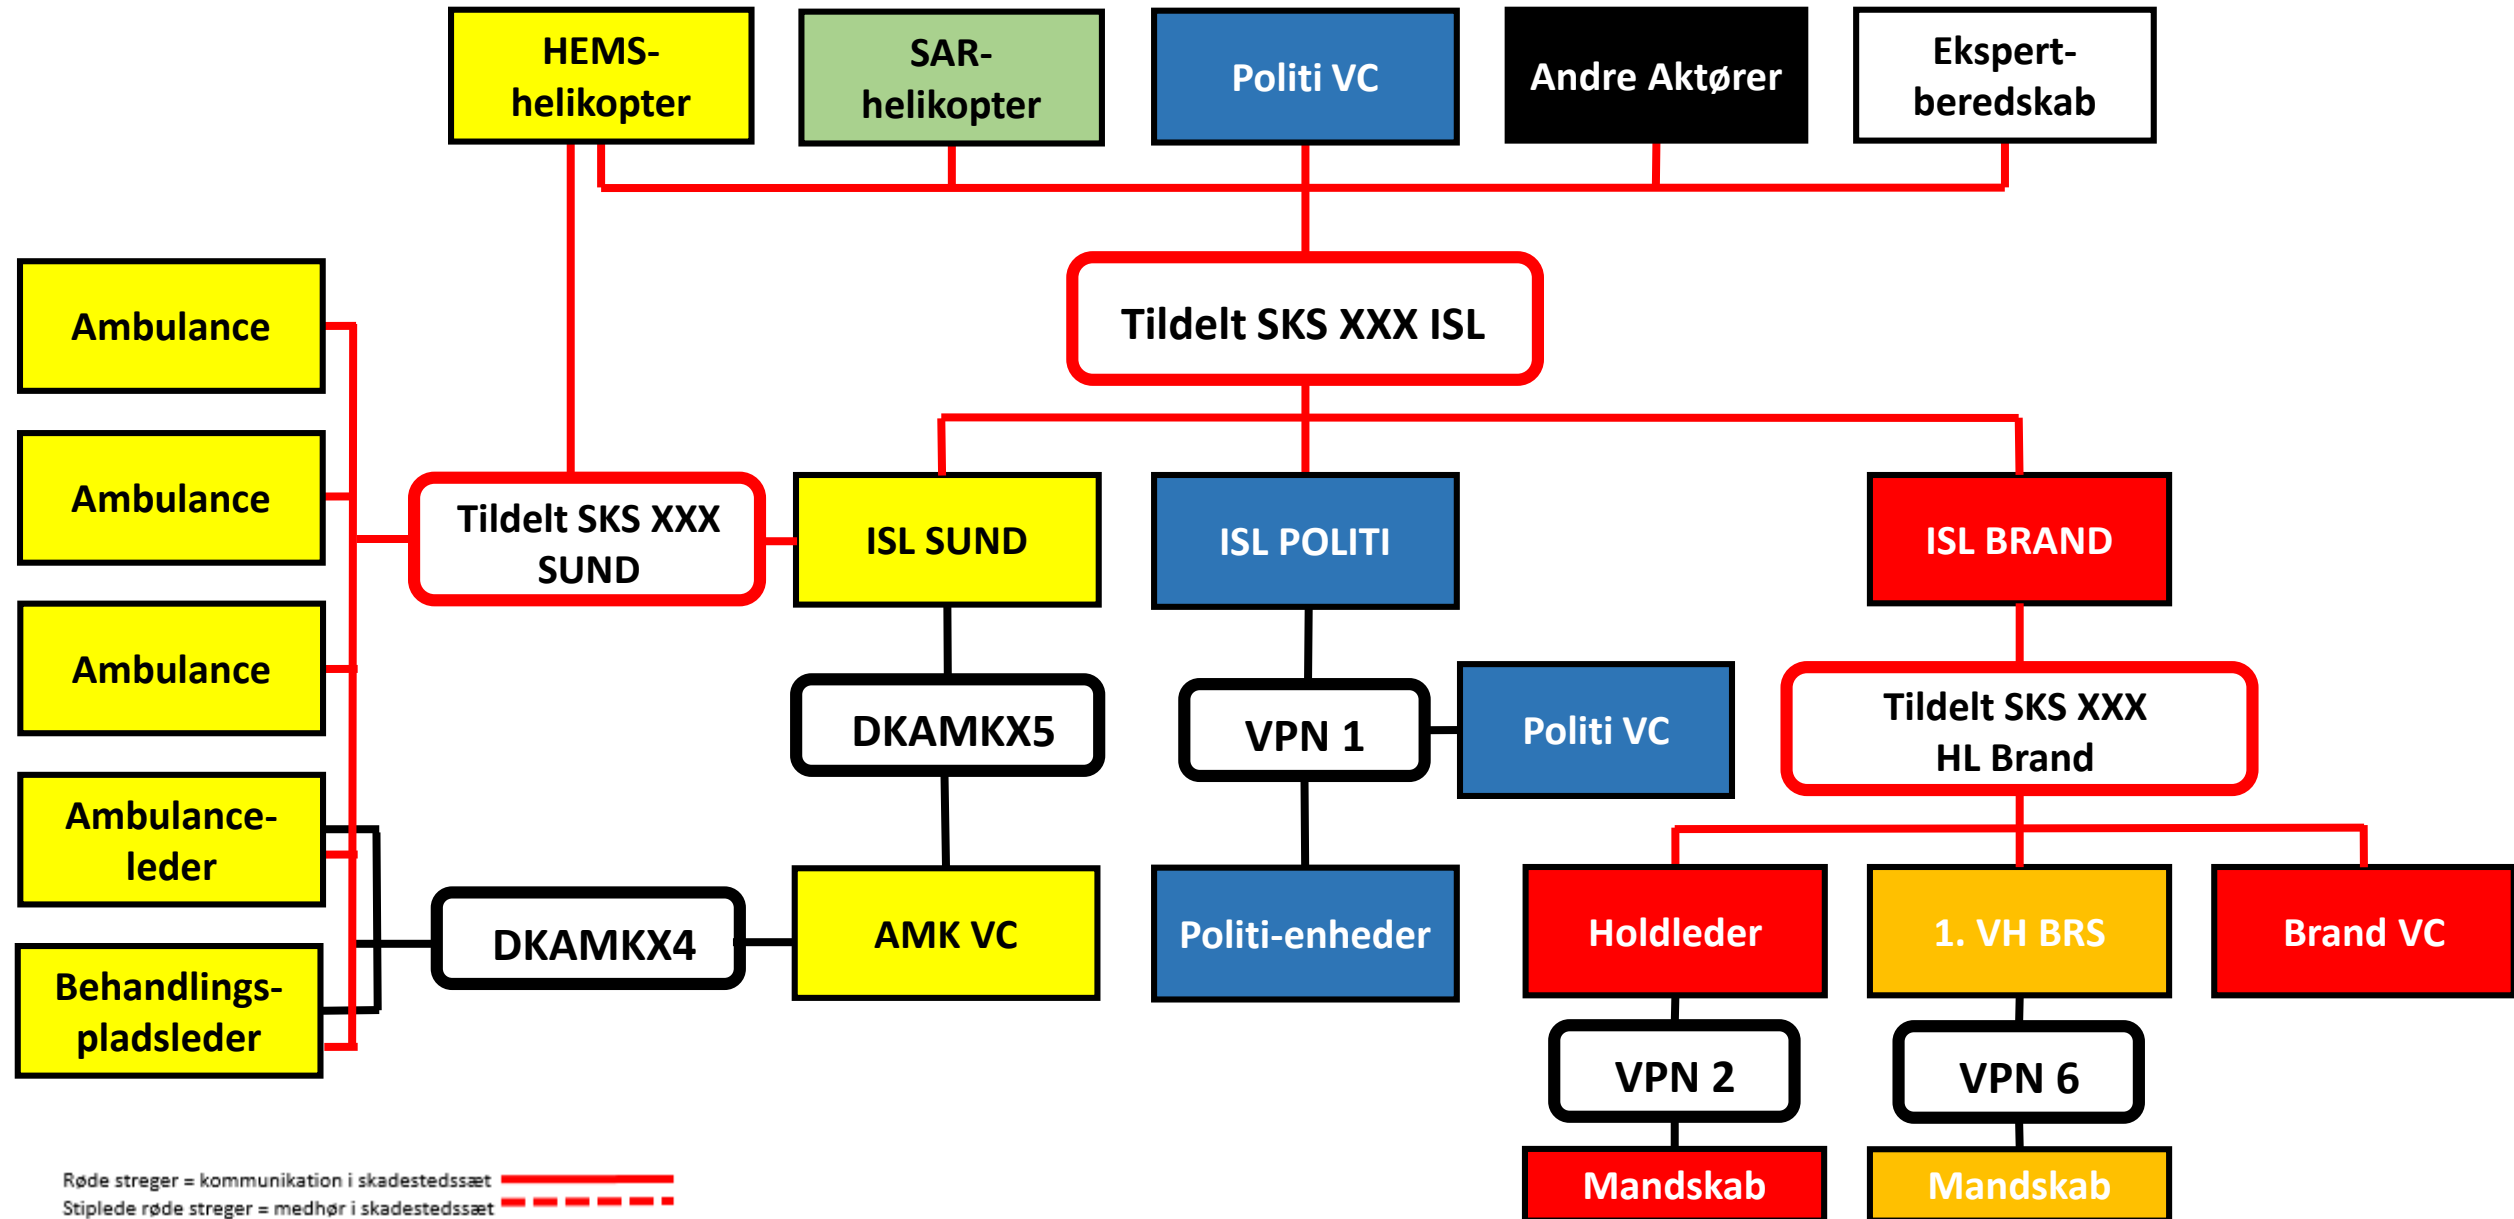

# Kommunikation på SINE under en større hændelse uden KST

Røde streger = kommunikation i skadestedssæt  
 Stiplede røde streger = medhør i skadestedssæt  
 Sorte streger = kommunikation i interne talegrupper (eget VPN)