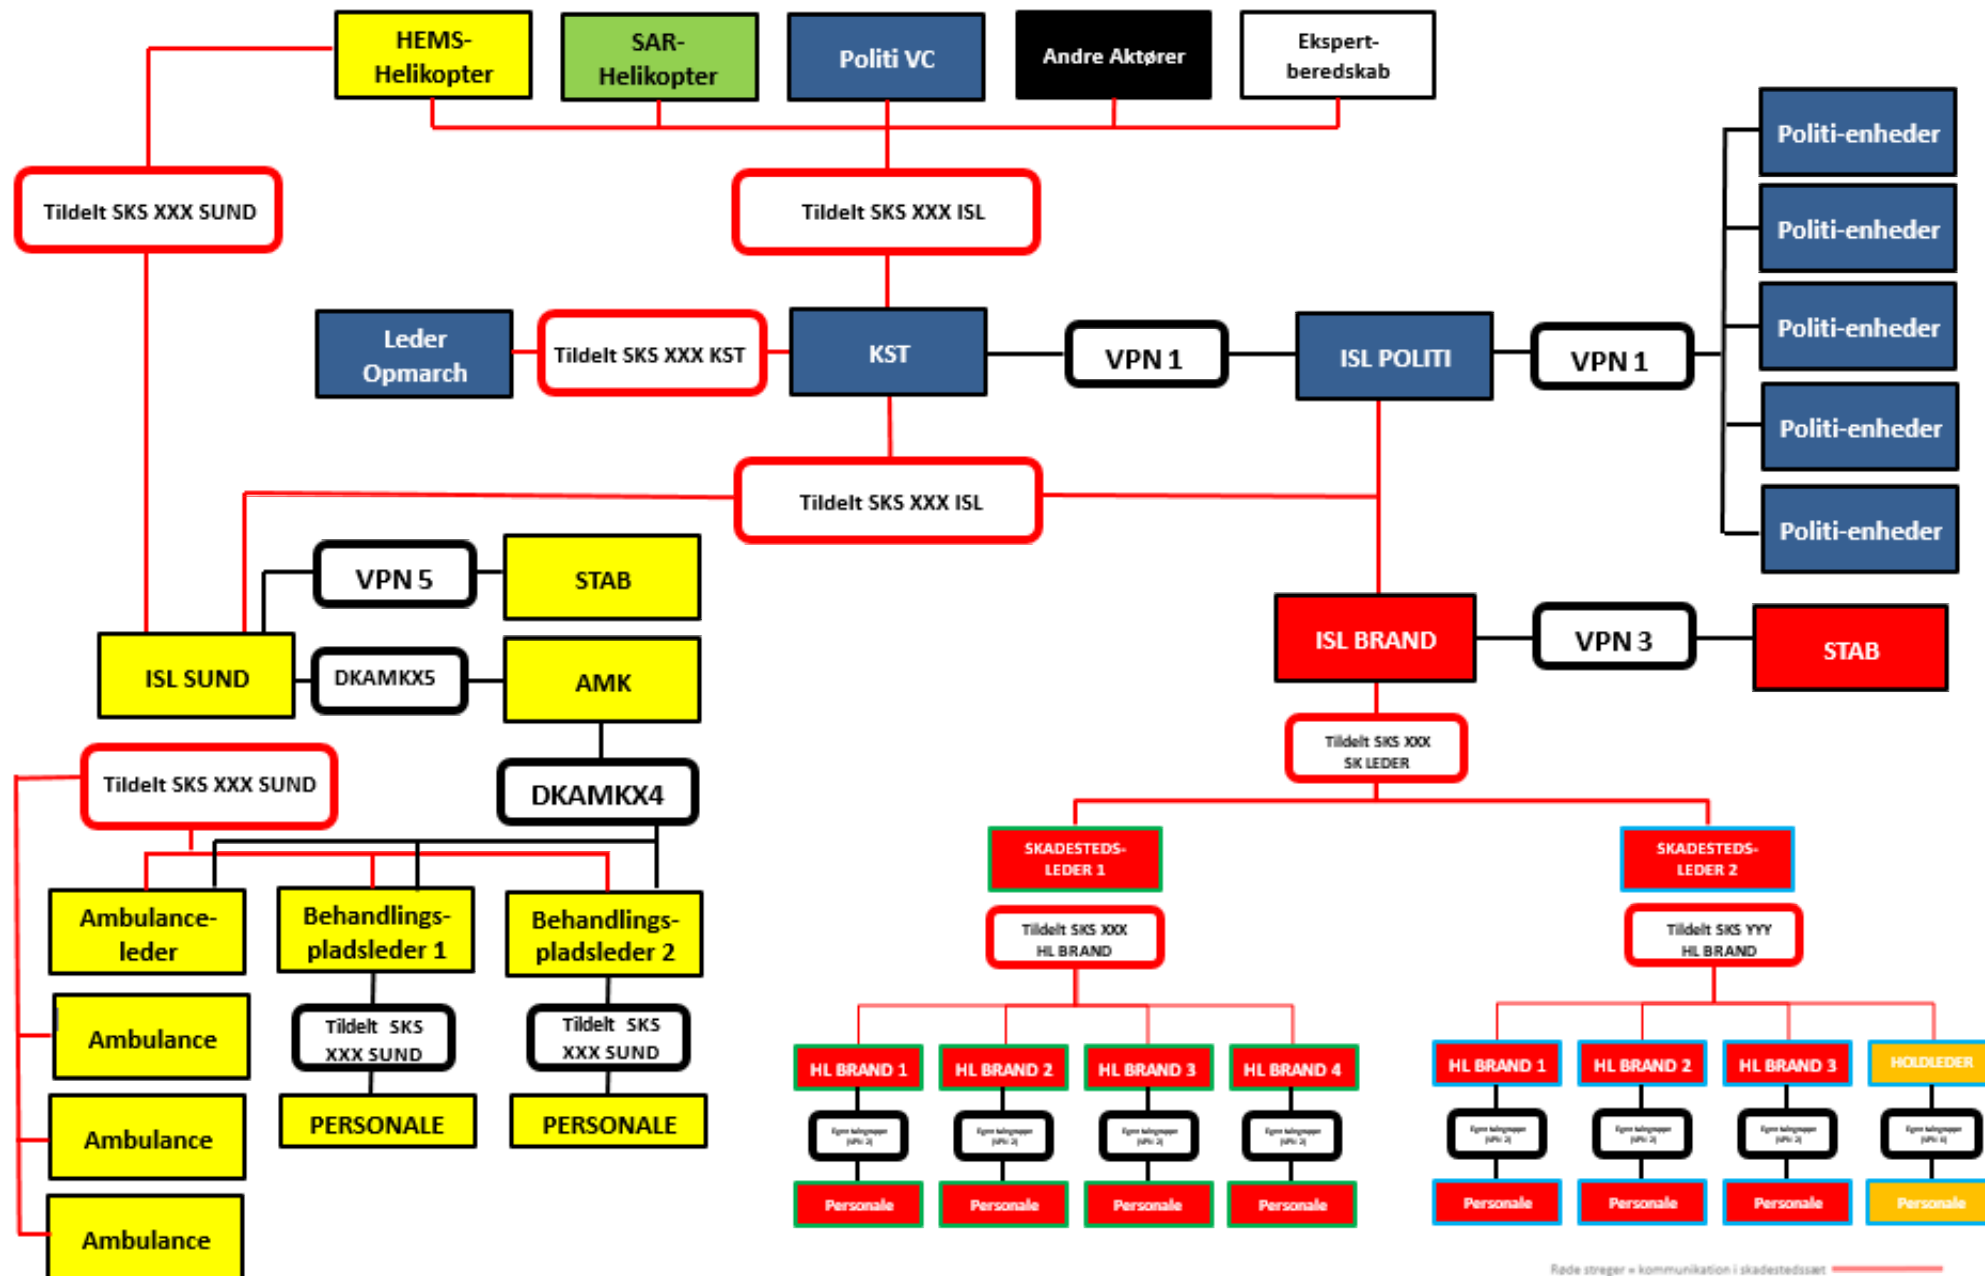

Kommunikation på SINE under en større hændelse med KST

Røde streger = kommunikation i skadestedssæt
 Stiplede røde streger = medvir i skadestedssæt
 Sorte streger = kommunikation i interne talegrupper (eget VPN)