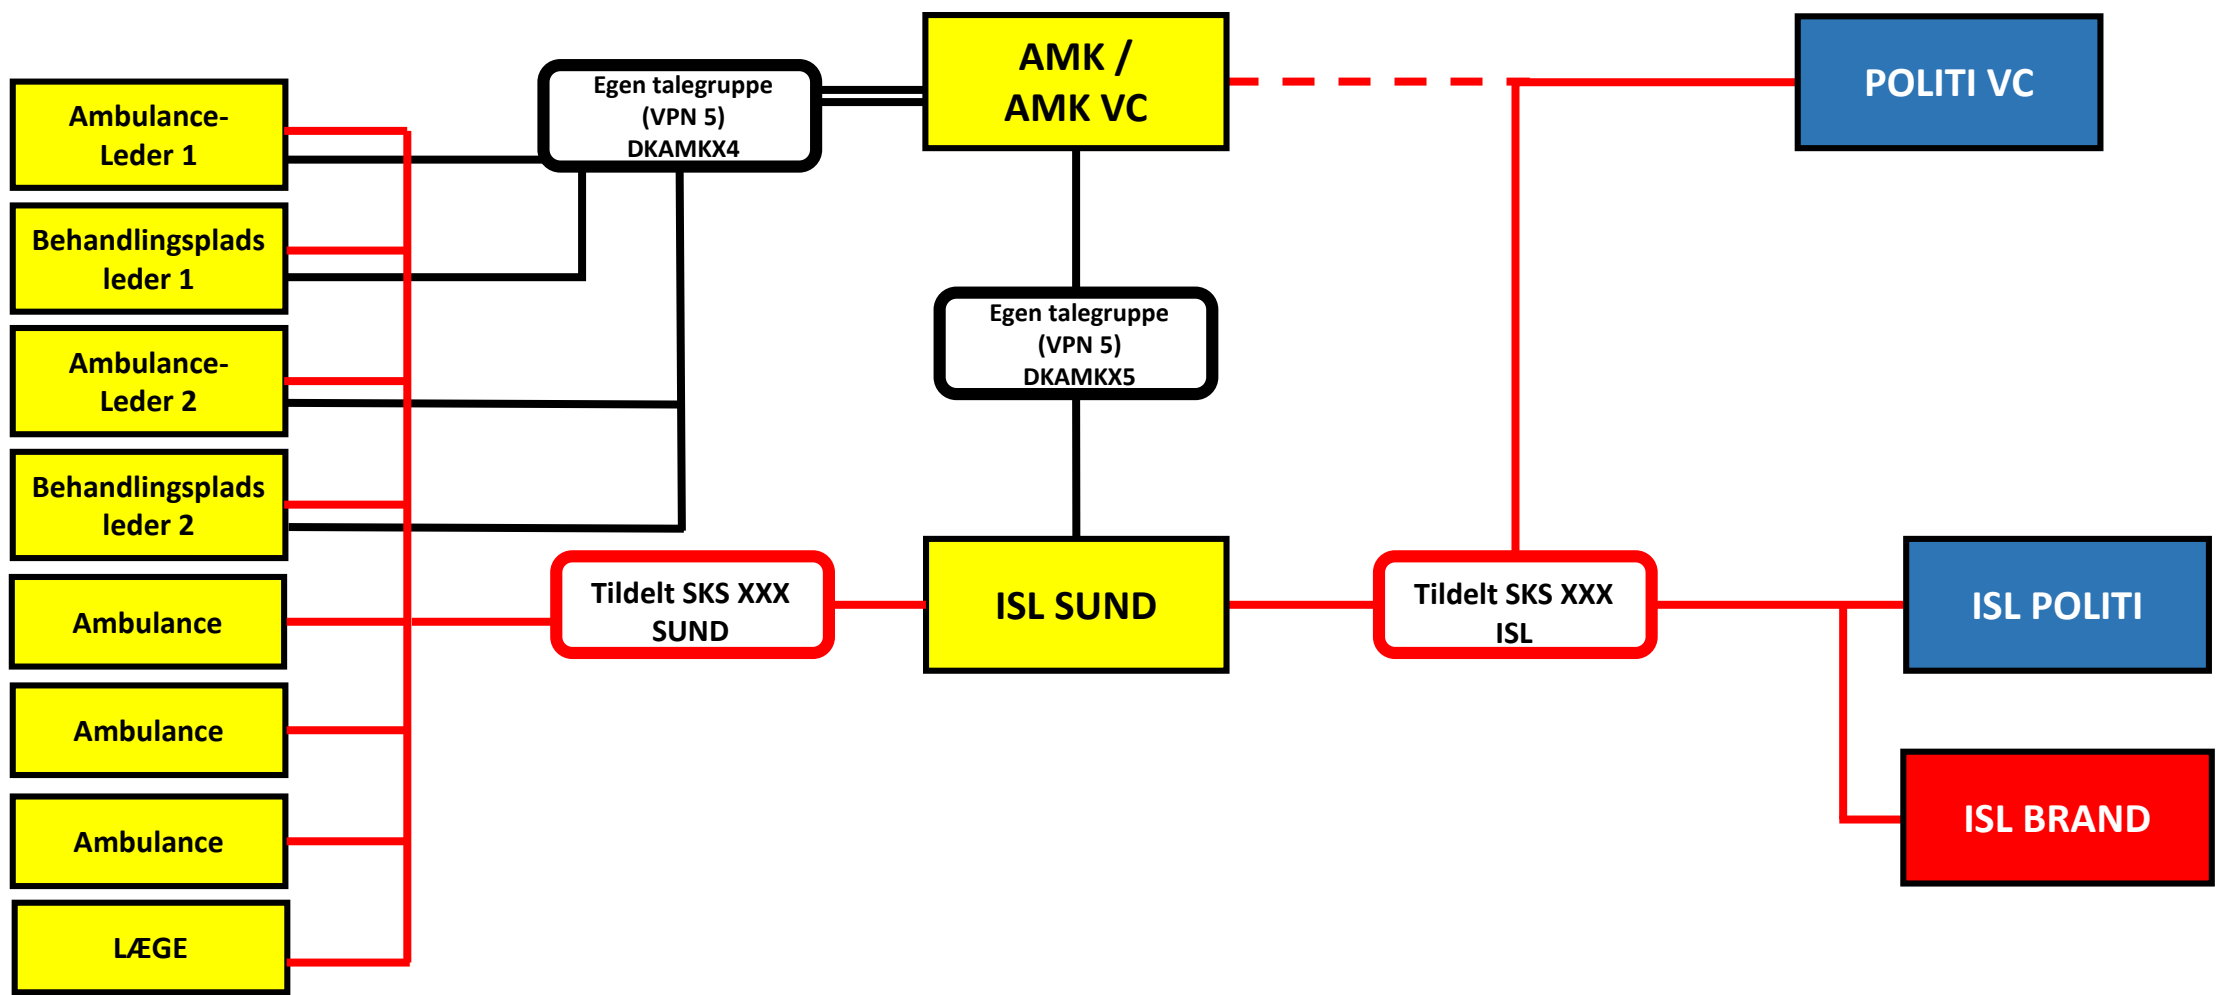

ISL SUND – 2 behandlingspladser

Røde streger = kommunikation i skadestedssæt
Stiplede røde streger = medhør i skadestedssæt
Sorte streger = kommunikation i interne talegrupper (eget VPN)