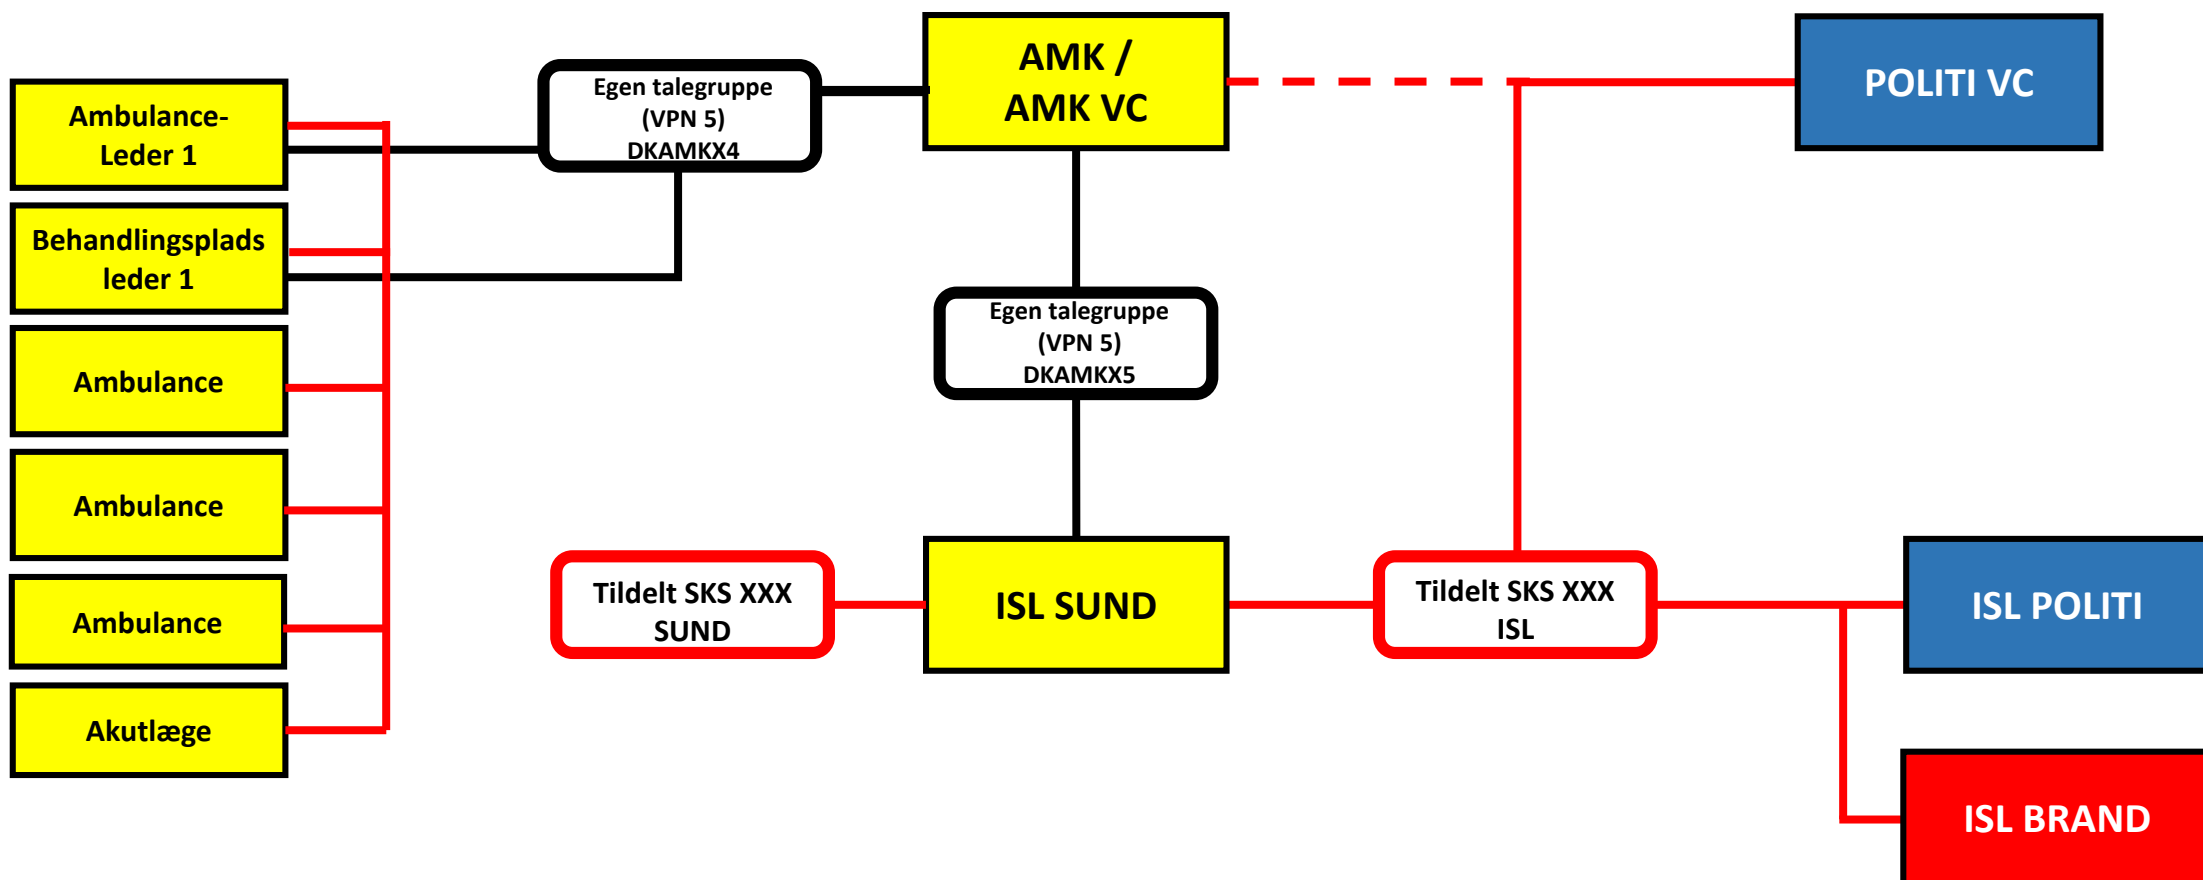

ISL SUND – 1 behandlingsplads

Røde streger = kommunikation i skadestedssæt
Stiplede røde streger = medhør i skadestedssæt
Sorte streger = kommunikation i interne talegrupper (eget VPN)