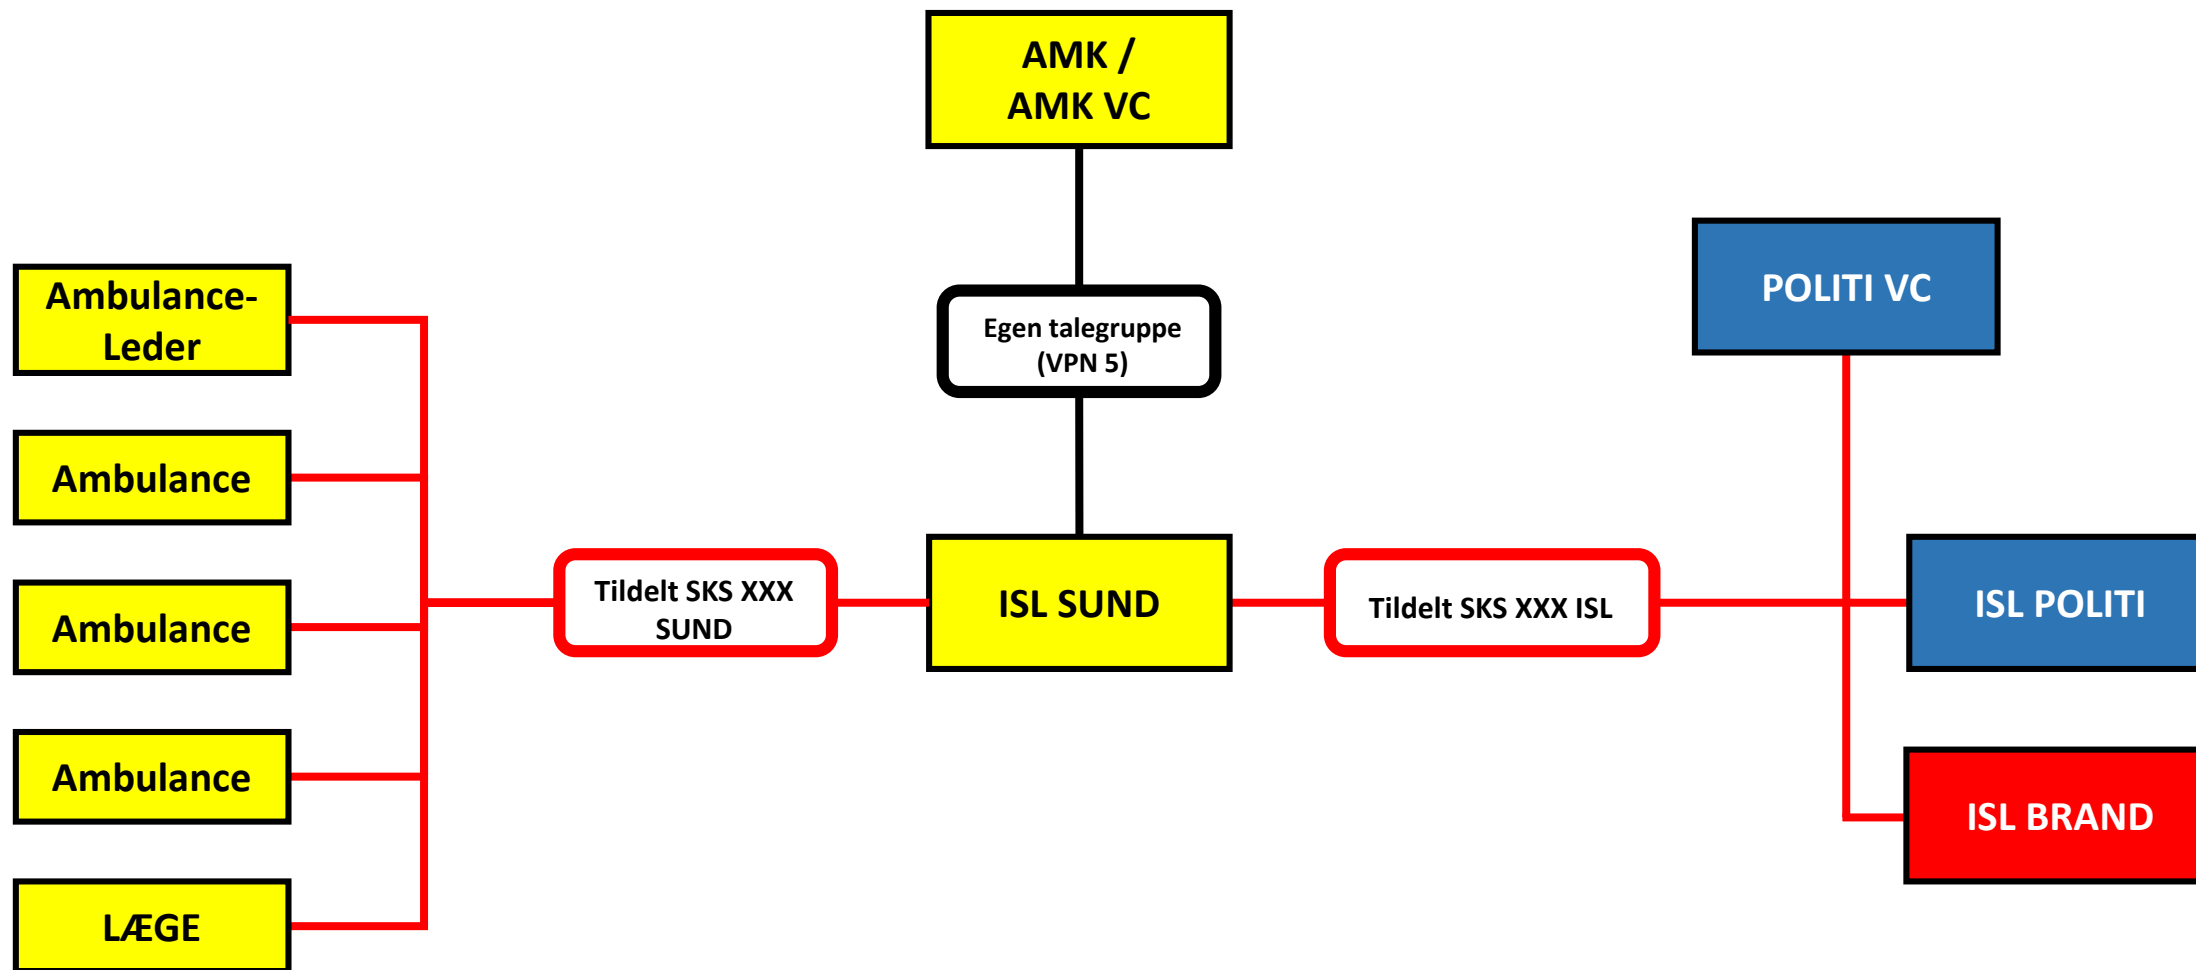

ISL SUND – indsatsområde

Røde streger = kommunikation i skadestedssæt ———
Stiplede røde streger = medhør i skadestedssæt - - - - -
Sorte streger = kommunikation i interne talegrupper (eget VPN) ———