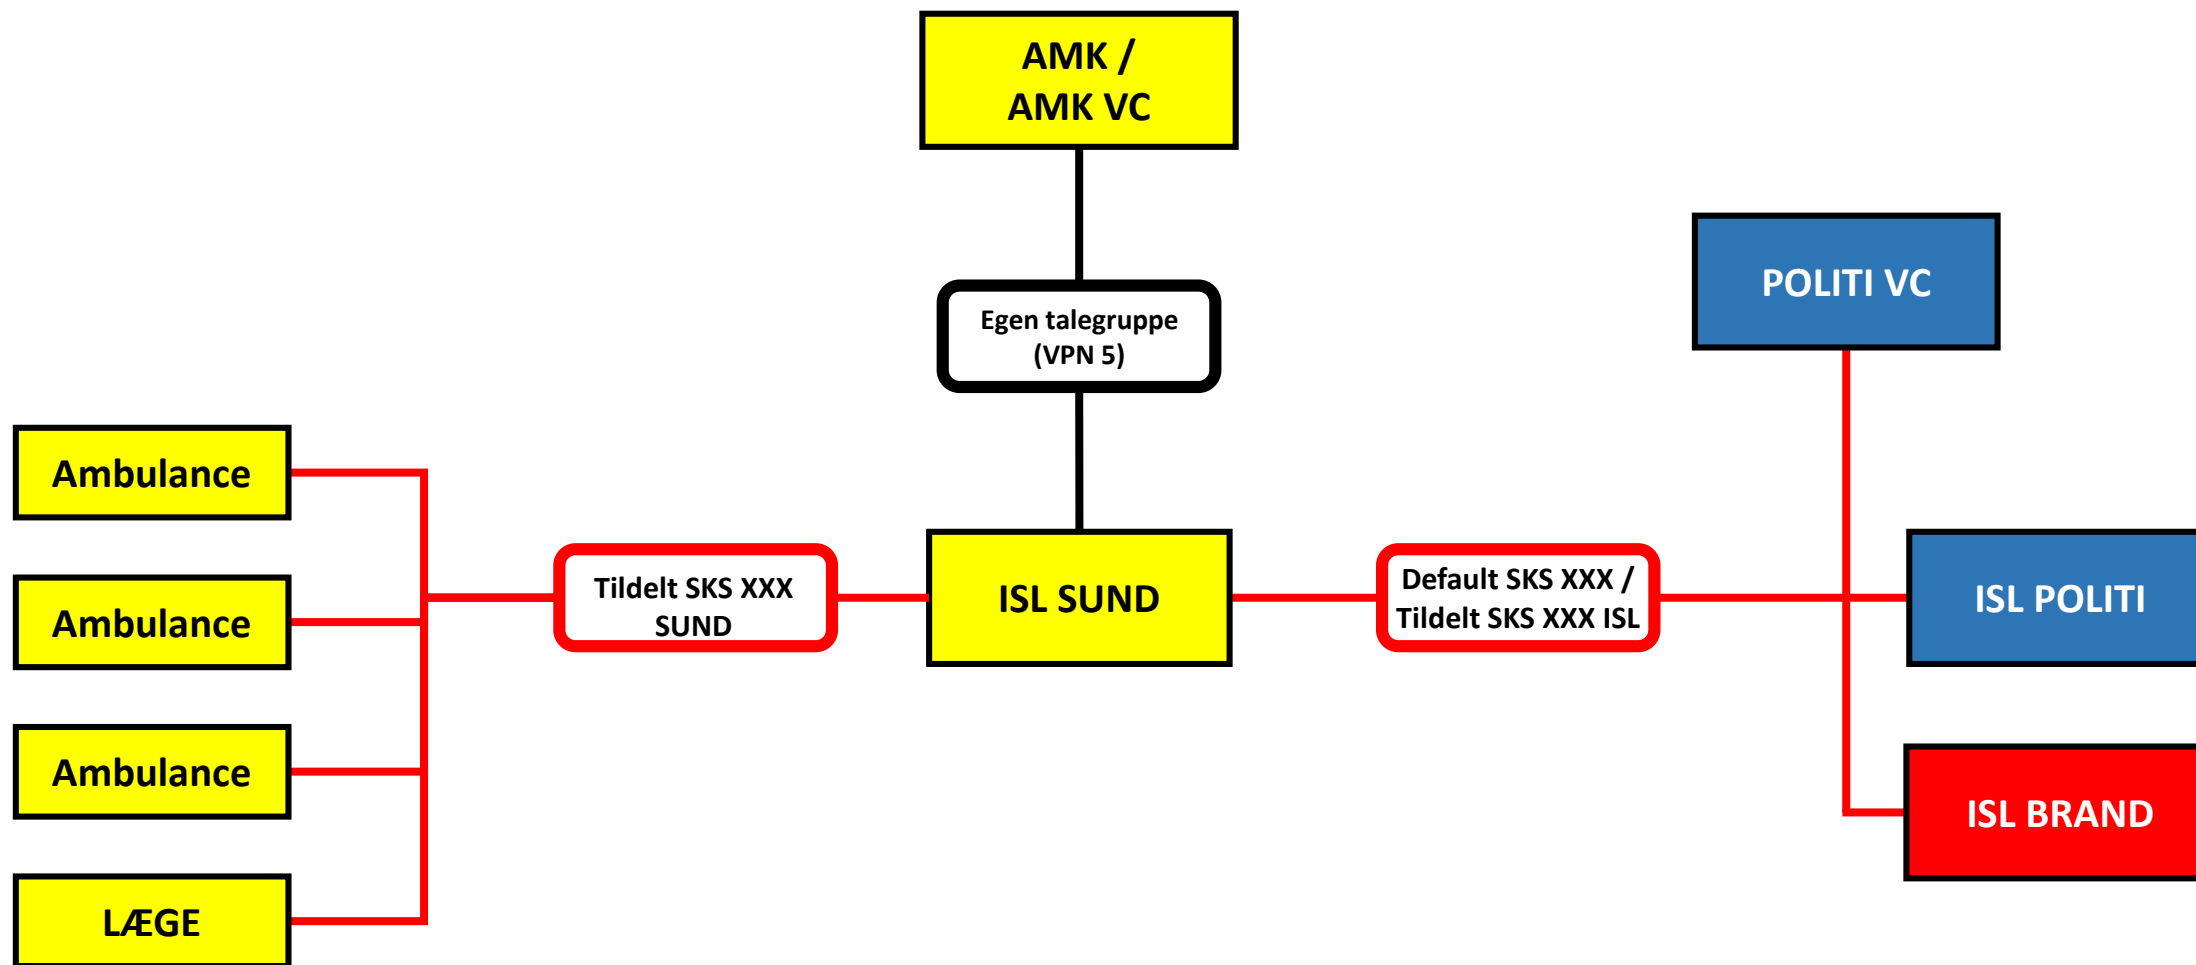

ISL SUND – fremkørsel

Røde streger = kommunikation i skadestedssæt ———
Stiplede røde streger = medhør i skadestedssæt - - - - -
Sorte streger = kommunikation i interne talegrupper (eget VPN) ———