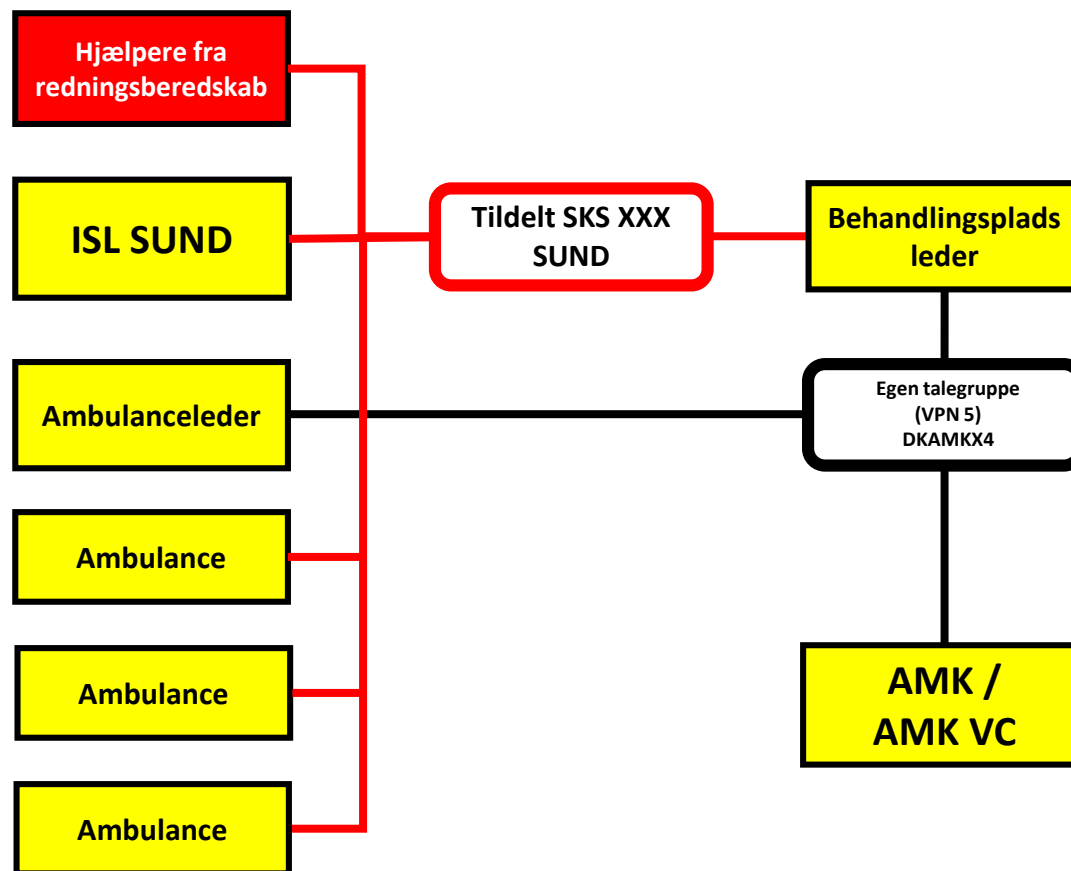

Behandlingspladsleder

Røde streger = kommunikation i skadestedssæt 
Stiplede røde streger = medhør i skadestedssæt 
Sorte streger = kommunikation i interne talegrupper (eget VPN) 