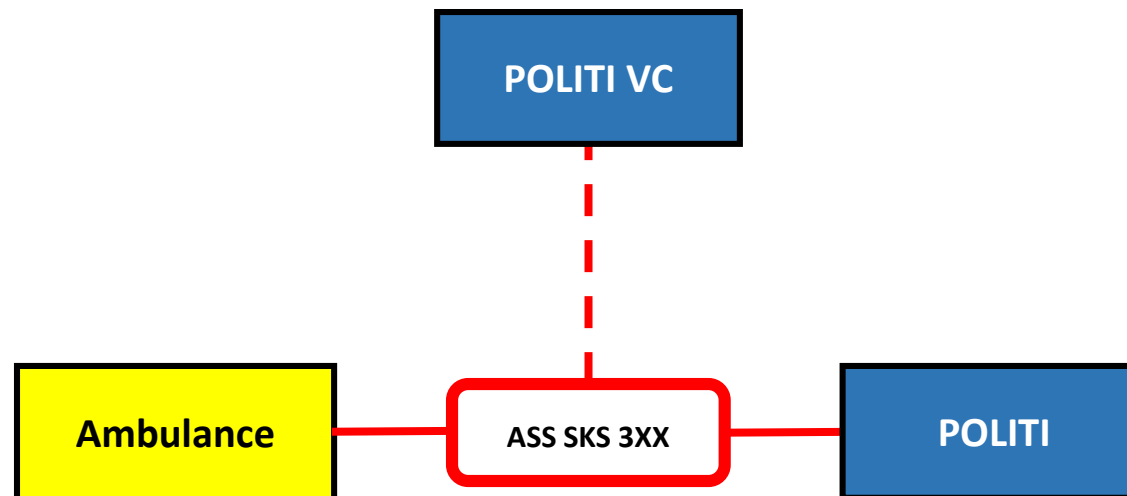

Ambulance med politieskorte

Røde streger = kommunikation i skadestedssæt 
Stiplede røde streger = medhør i skadestedssæt 
Sorte streger = kommunikation i interne talegrupper (eget VPN) 

Bemærk, at der til hver eskorte skal bruges ét ASS SKS.