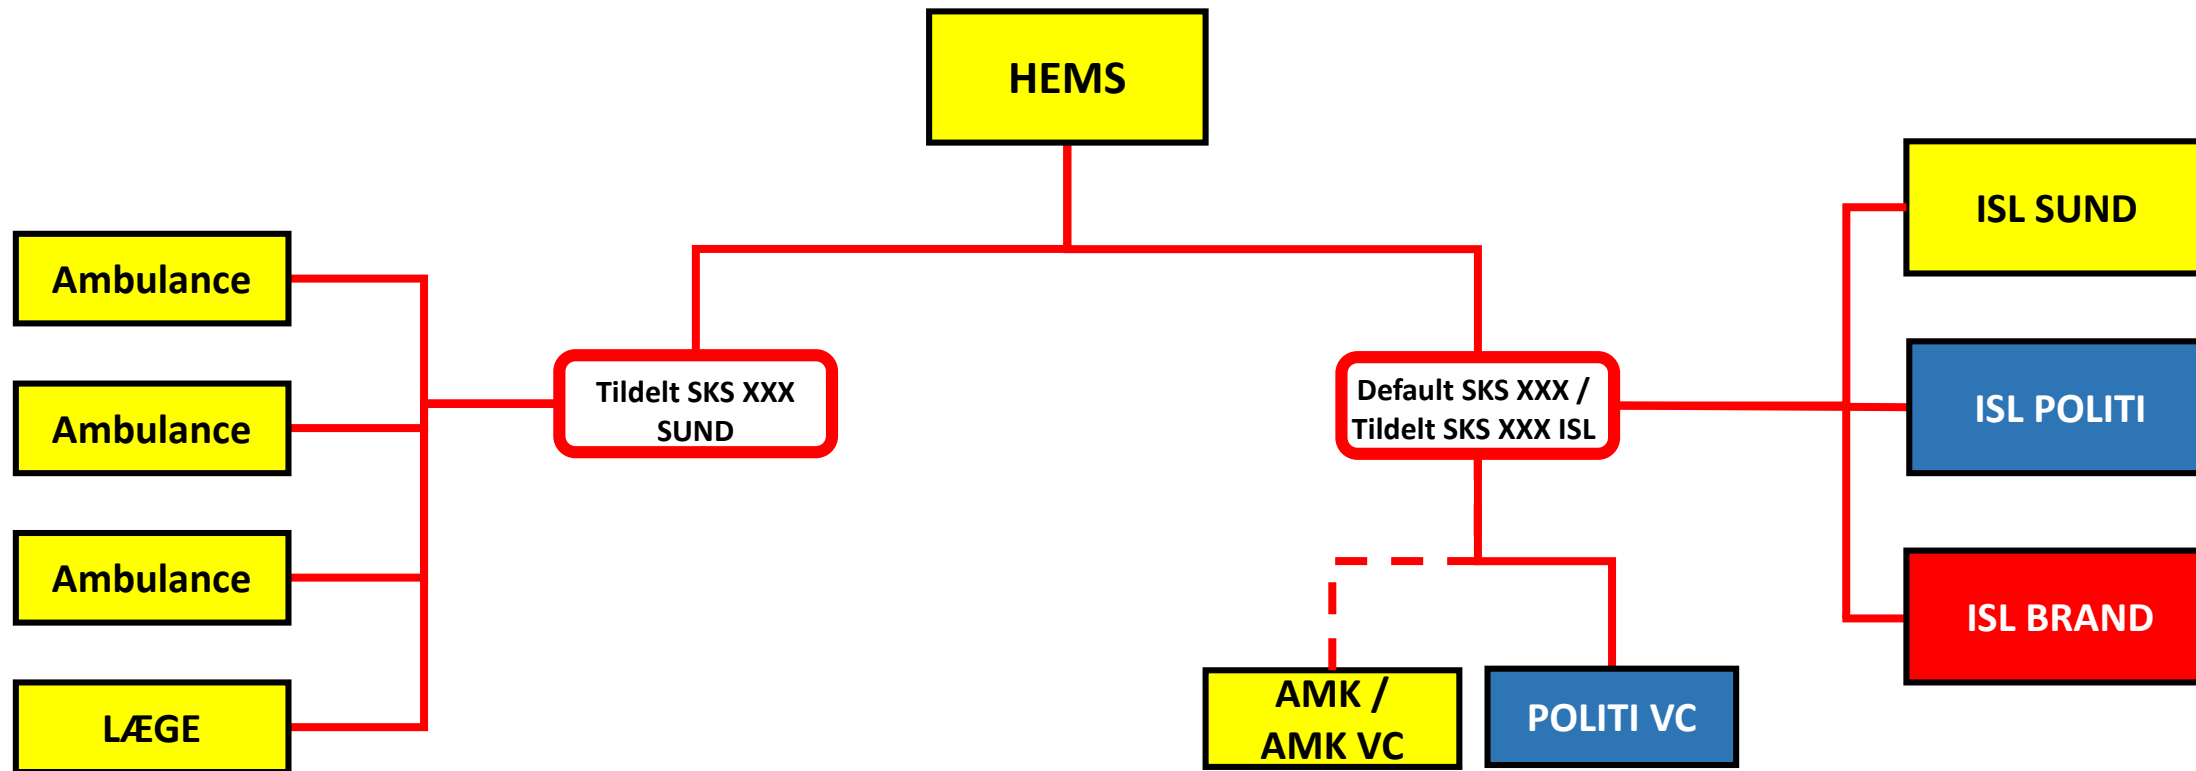

Akutlægehelikopter (HEMS) på vej til skadested

Røde streger = kommunikation i skadestedssæt
Stiplede røde streger = medhør i skadestedssæt
Sorte streger = kommunikation i interne talegrupper (eget VPN)