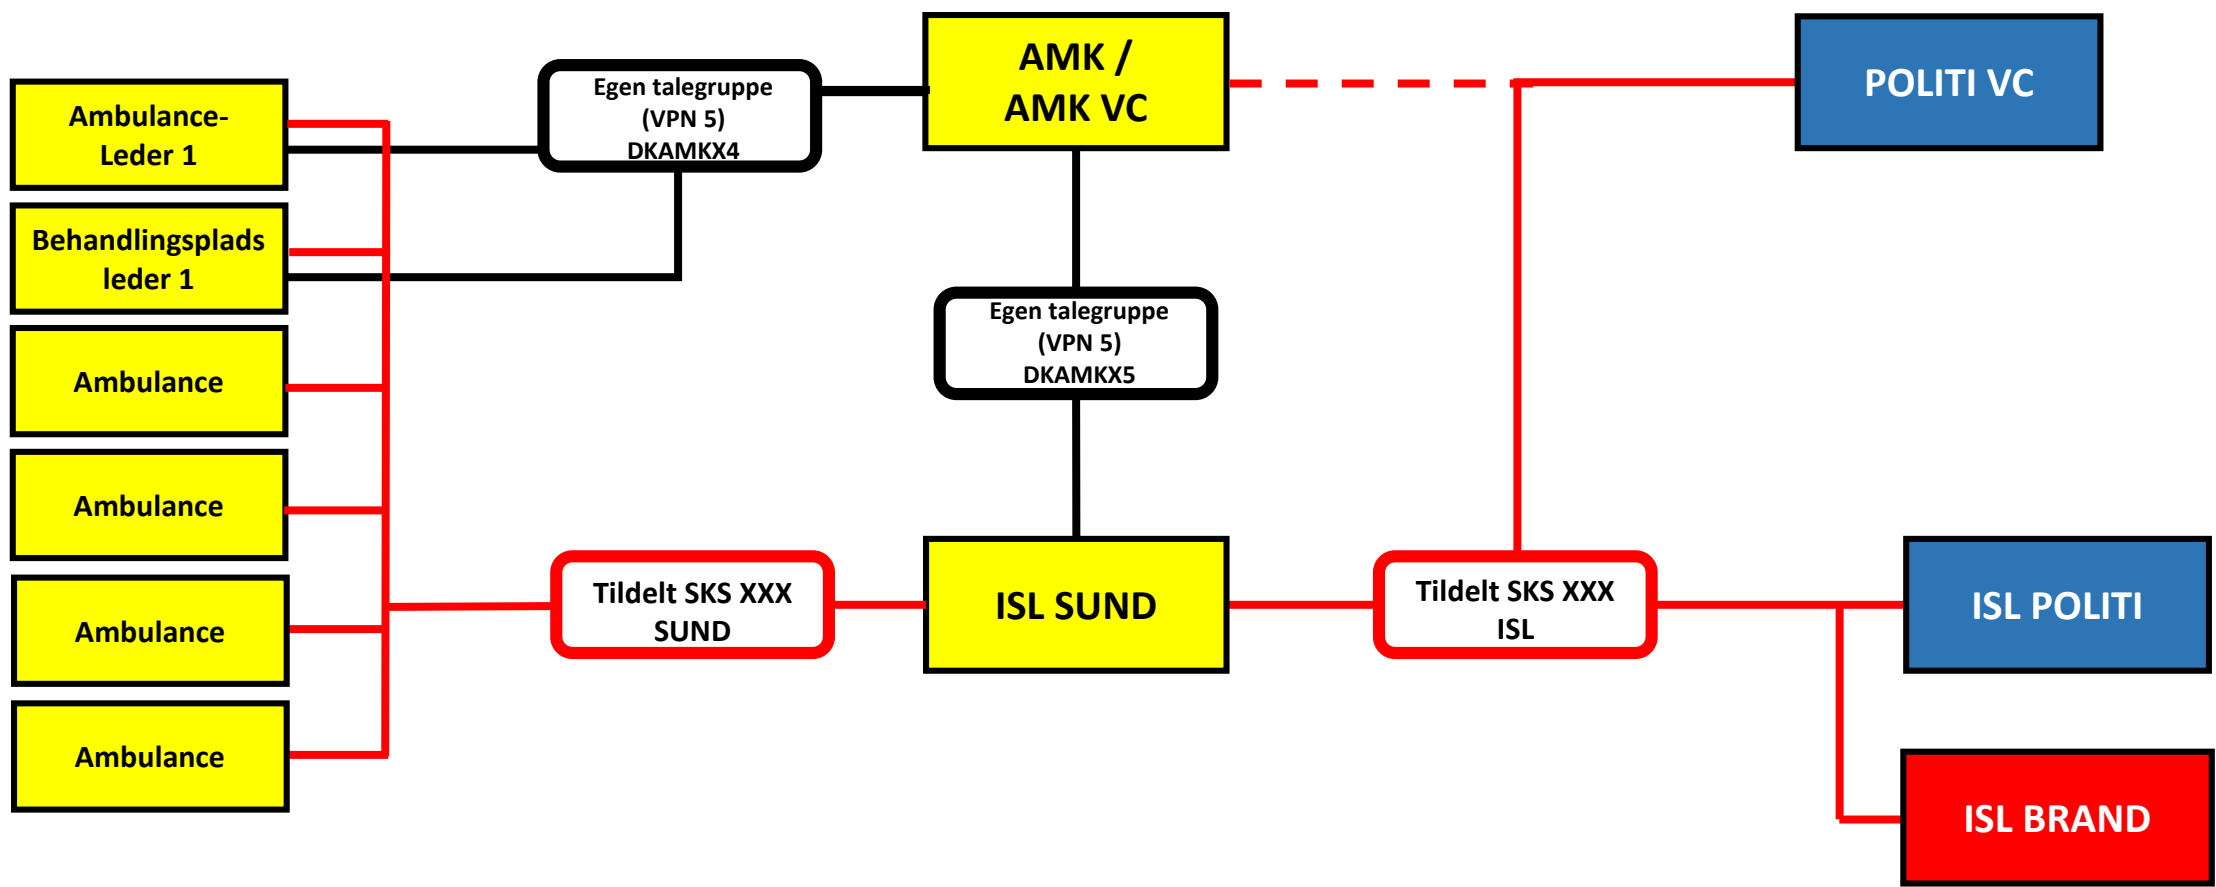

# ISL SUND – 1 behandlingsplads

Røde streger = kommunikation i skadestedssæt  
Stiplede røde streger = medhør i skadestedssæt  
Sorte streger = kommunikation i interne talegrupper ( eget VPN)