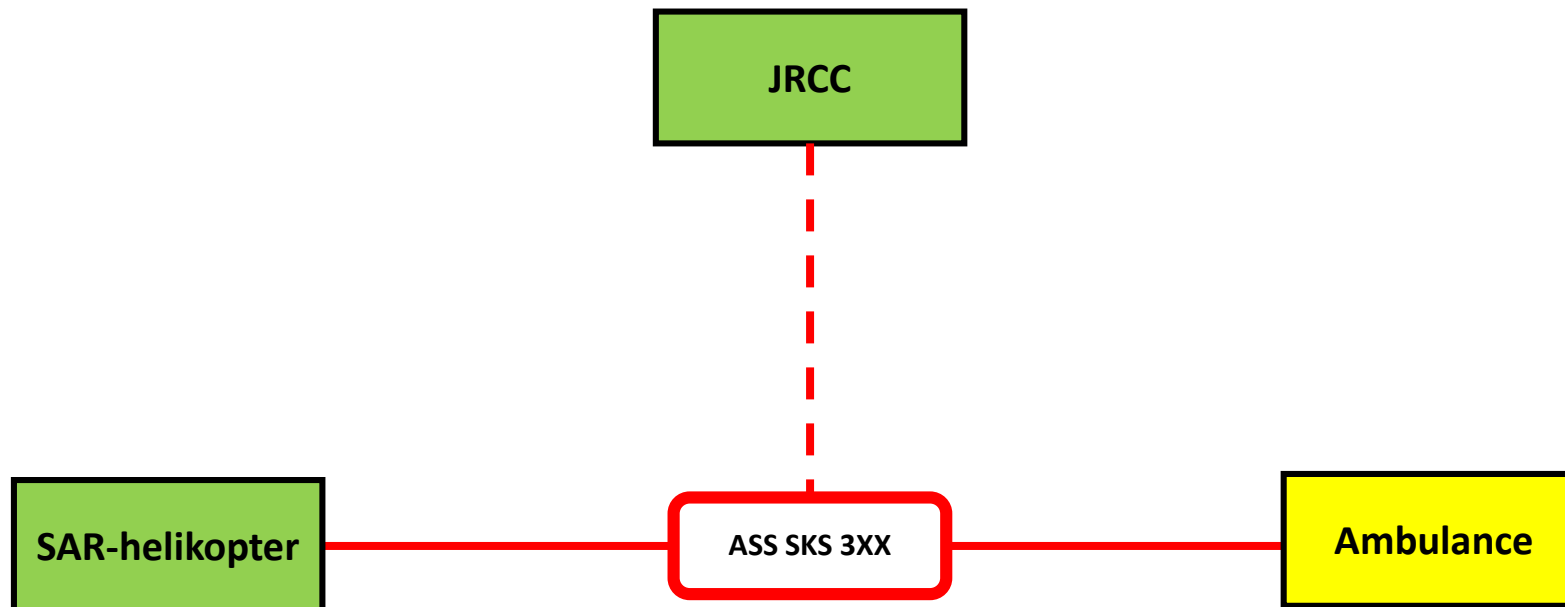

# SAR-helikopter på mission med patient

Røde streger = kommunikation i skadestedssæt   
Stiplede røde streger = medhør i skadestedssæt   
Sorte streger = kommunikation i interne talegrupper (eget VPN) 