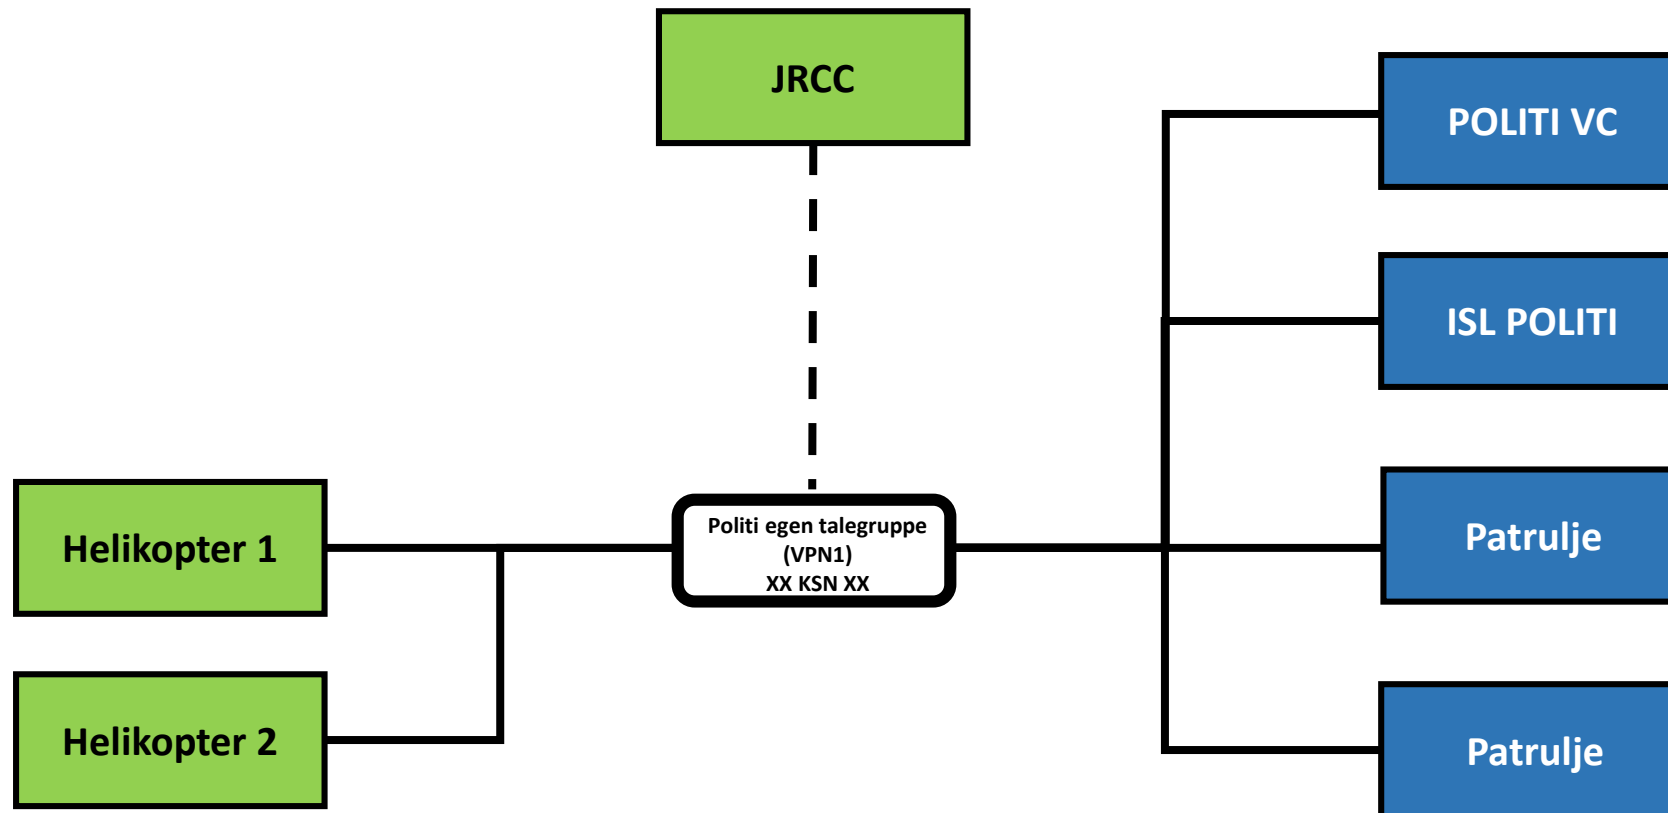

Helikopterstøtte til eftersøgningsopgaver

Røde streger = kommunikation i skadestedssæt 
Stiplede røde streger = medhør i skadestedssæt 
Sorte streger = kommunikation i interne talegrupper (eget VPN) 