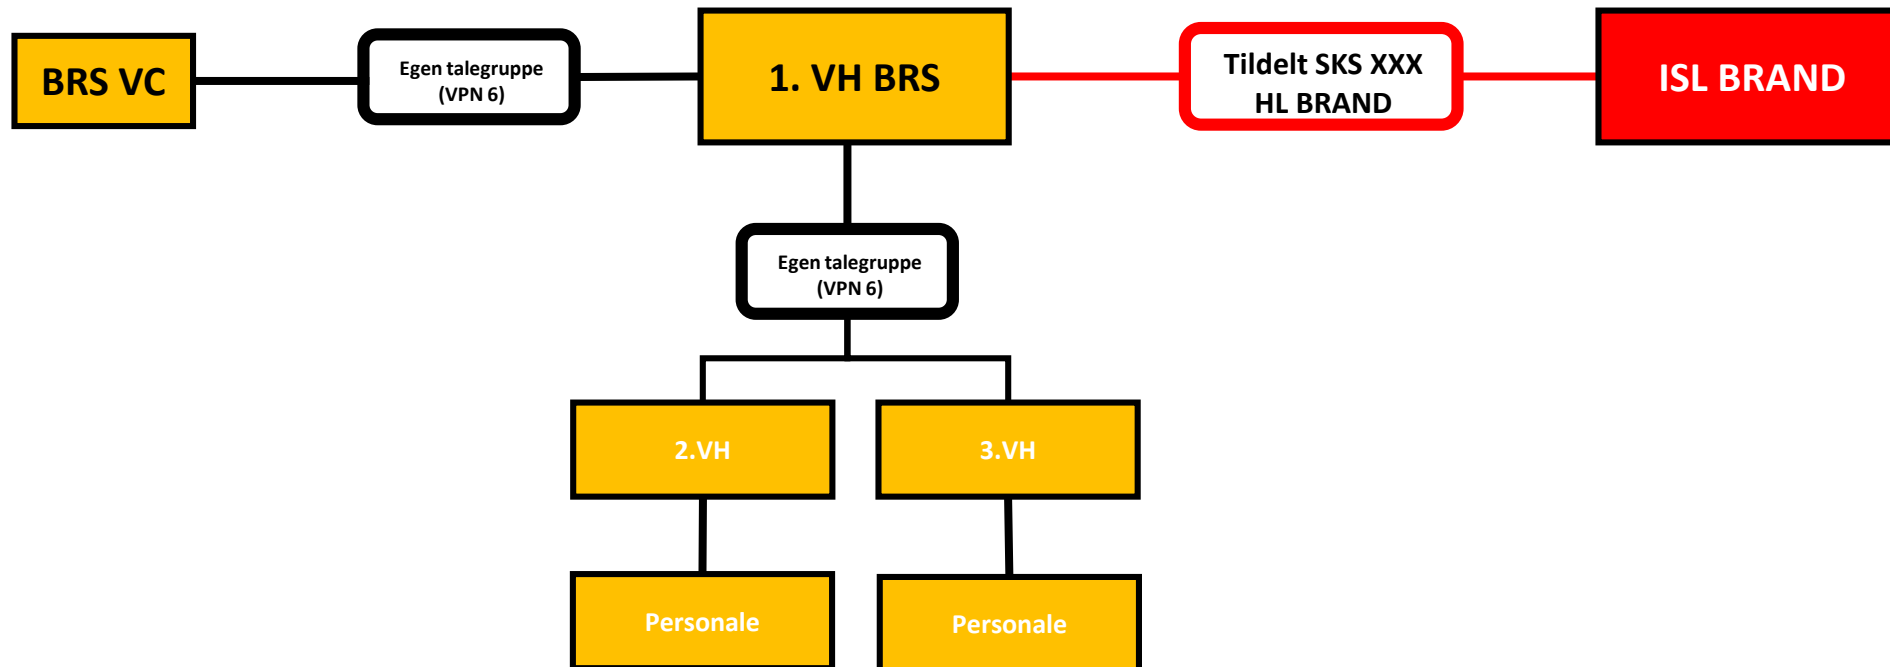

BRS – vagthavende indsatsområde

Røde streger = kommunikation i skadestedssæt 
Stiplede røde streger = medhør i skadestedssæt 
Sorte streger = kommunikation i interne talegrupper (eget VPN) 