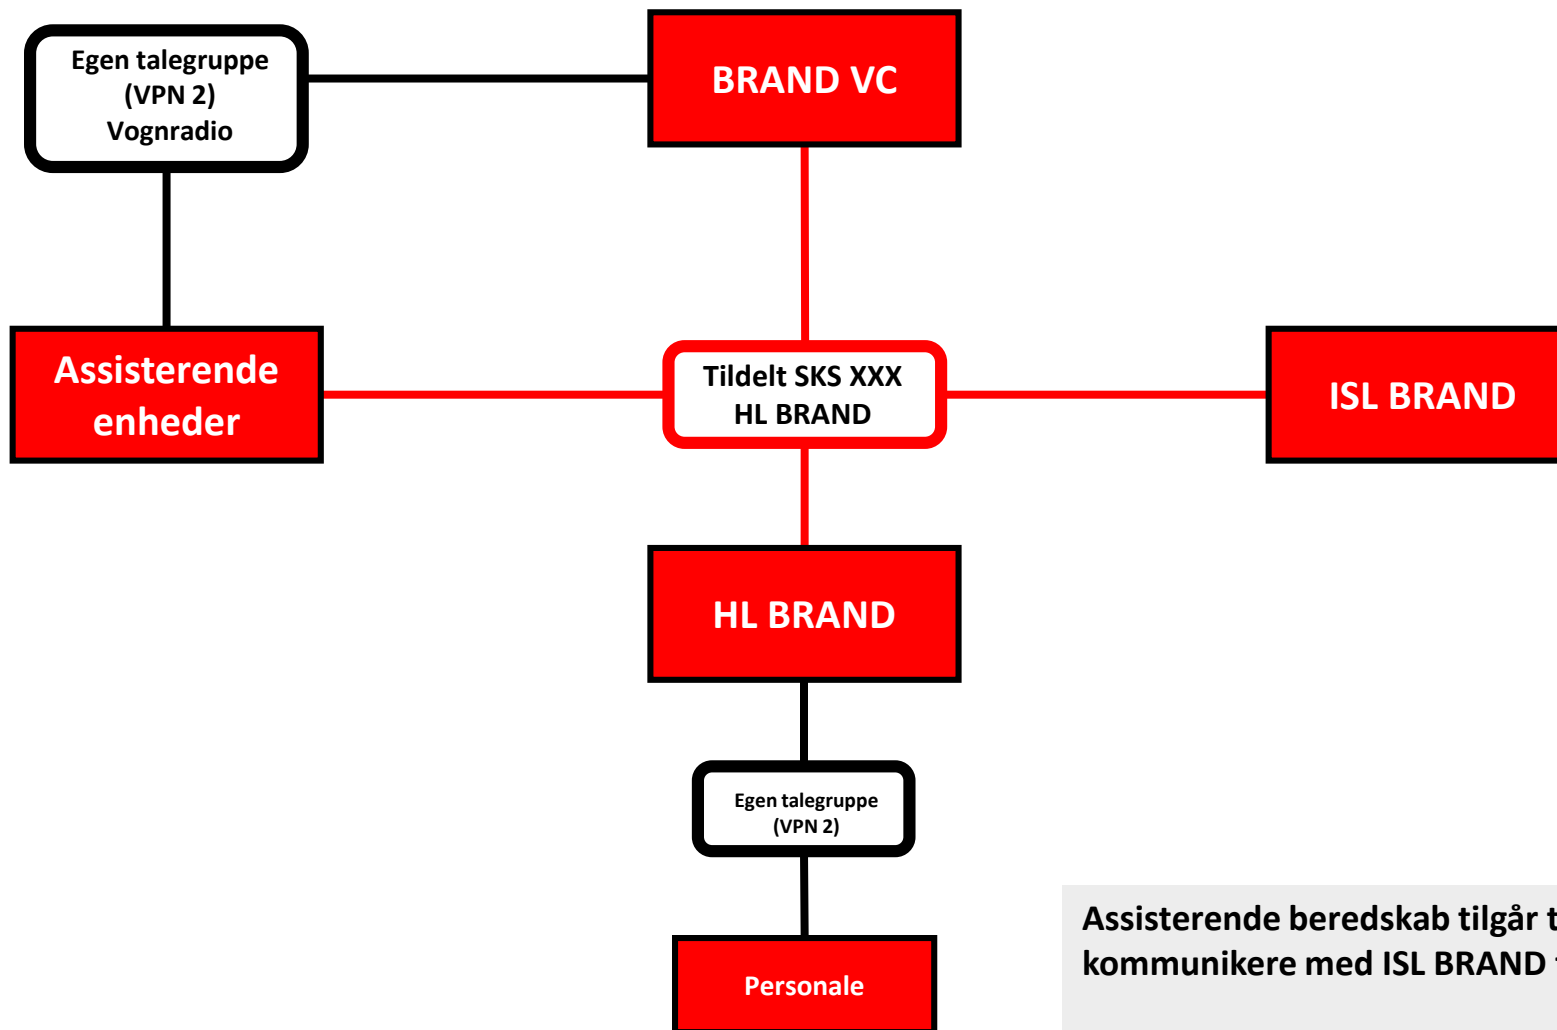

# Mellemkommunal assistance (assistance fra naboberedskab)

Assisterende beredskab tilgår tildelt SKS XXX HL BRAND for at kommunikere med ISL BRAND fra naboberedskabet.

Bemærk at ISL BRAND senest skal skifte til tildelt SKS XXX HL BRAND efter rekvirering af assistance.

Røde streger = kommunikation i skadestedssæt  
Stiplede røde streger = medhør i skadestedssæt  
Sorte streger = kommunikation i interne talegrupper (eget VPN)