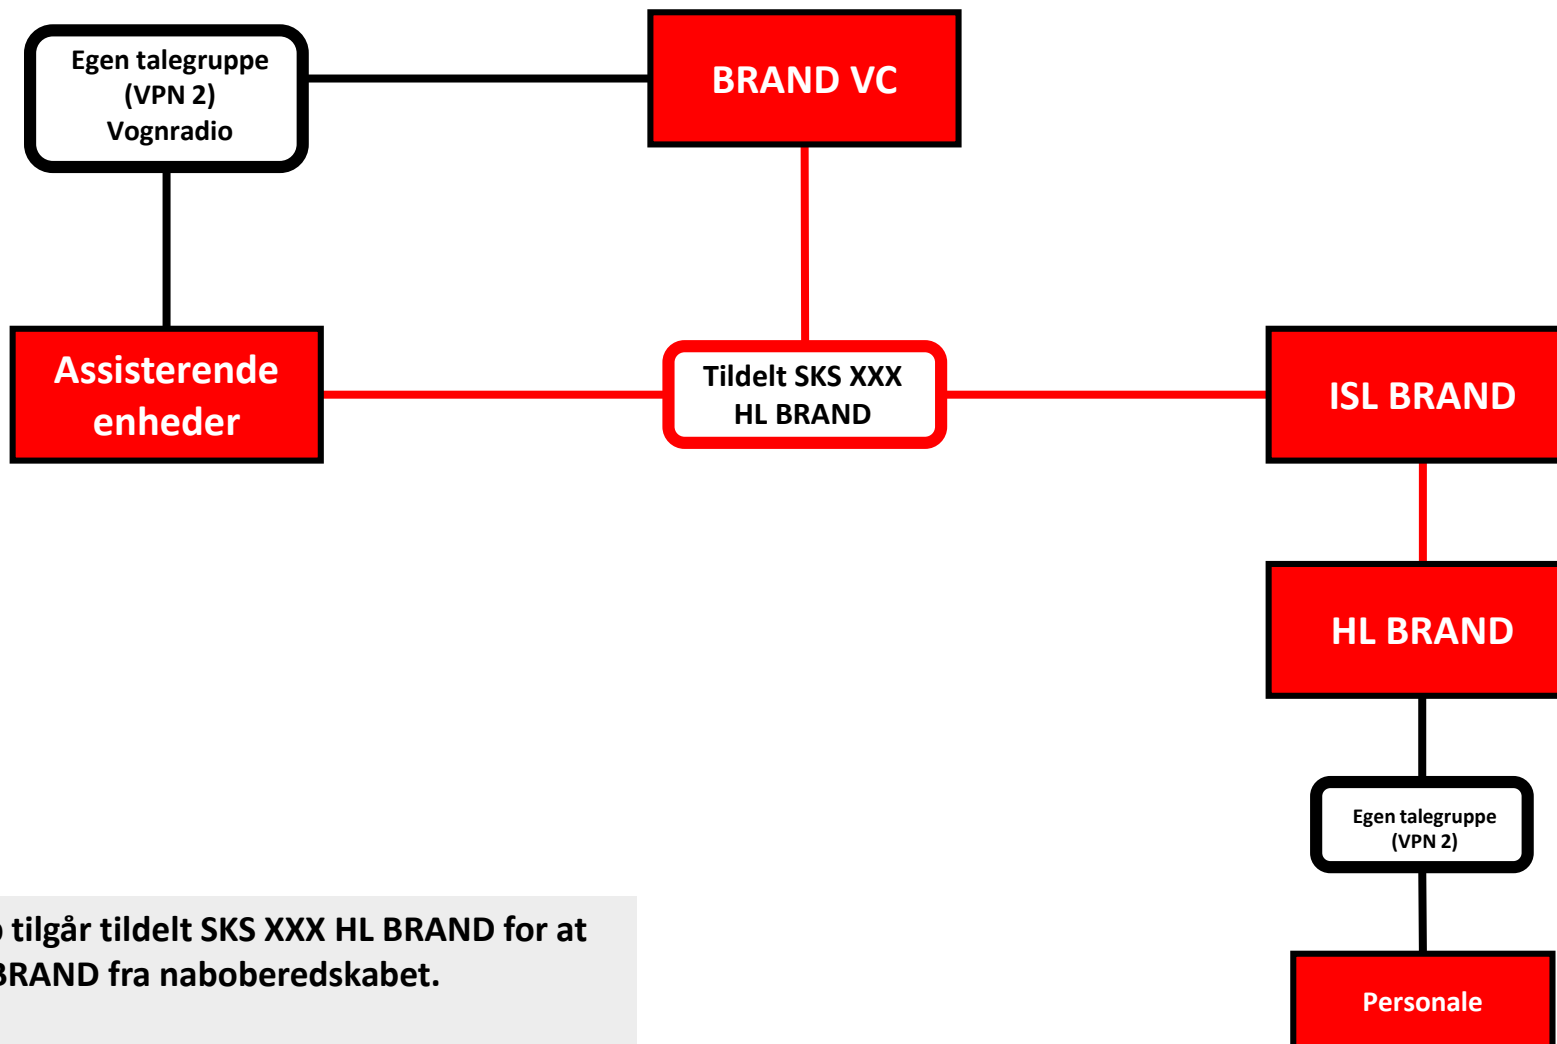

Mellemkommunal assistance (assistance fra naboberedskab)

Assisterende beredskab tilgår tildelt SKS XXX HL BRAND for at kommunikere med ISL BRAND fra naboberedskabet.

Bemærk at ISL BRAND senest skal skifte til tildelt SKS XXX HL BRAND efter rekvirering af assistance.

Røde streger = kommunikation i skadestedssæt
Stiplede røde streger = medhør i skadestedssæt
Sorte streger = kommunikation i interne talegrupper (eget VPN)