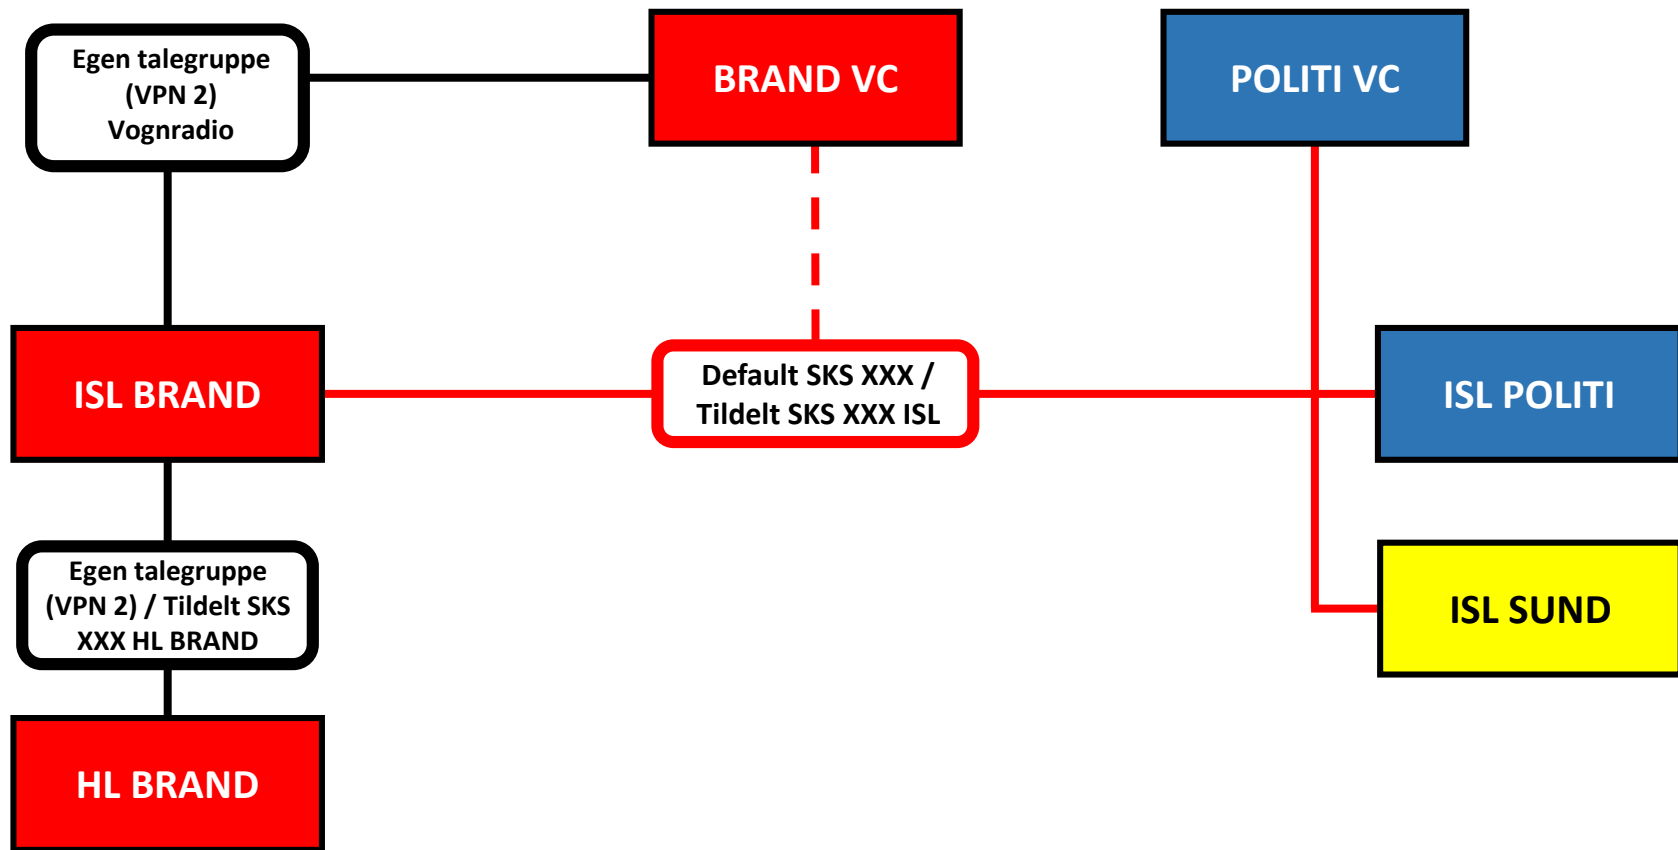

ISL BRAND – fremkørsel / indsatsområde

Det anbefales, at ISL BRAND og HL BRAND skifter hurtigst muligt til tildelt SKS HL BRAND, hvis SKS er blevet tildelt.

Røde streger = kommunikation i skadestedssæt
Stiplede røde streger = medhør i skadestedssæt
Sorte streger = kommunikation i interne talegrupper (eget VPN)