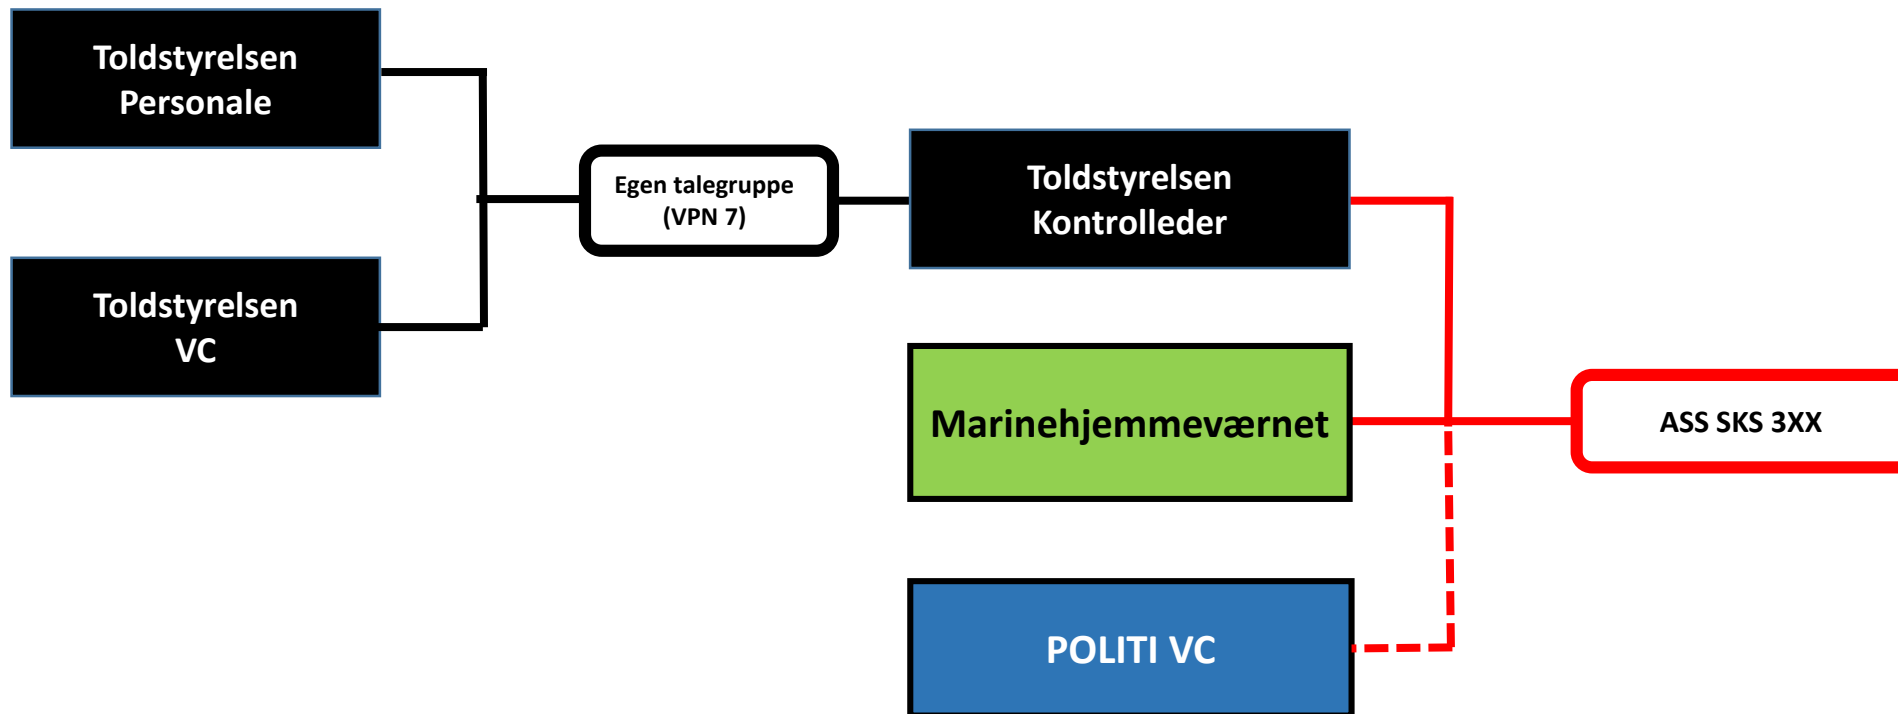

# Toldstyrelsen – kontrolvirksomhed i samarbejde med Marinehjemmeværnet

Røde streger = kommunikation i skadestedssæt   
 Stiplede røde streger = medhør i skadestedssæt   
 Sorte streger = kommunikation i interne talegrupper (eget VPN) 