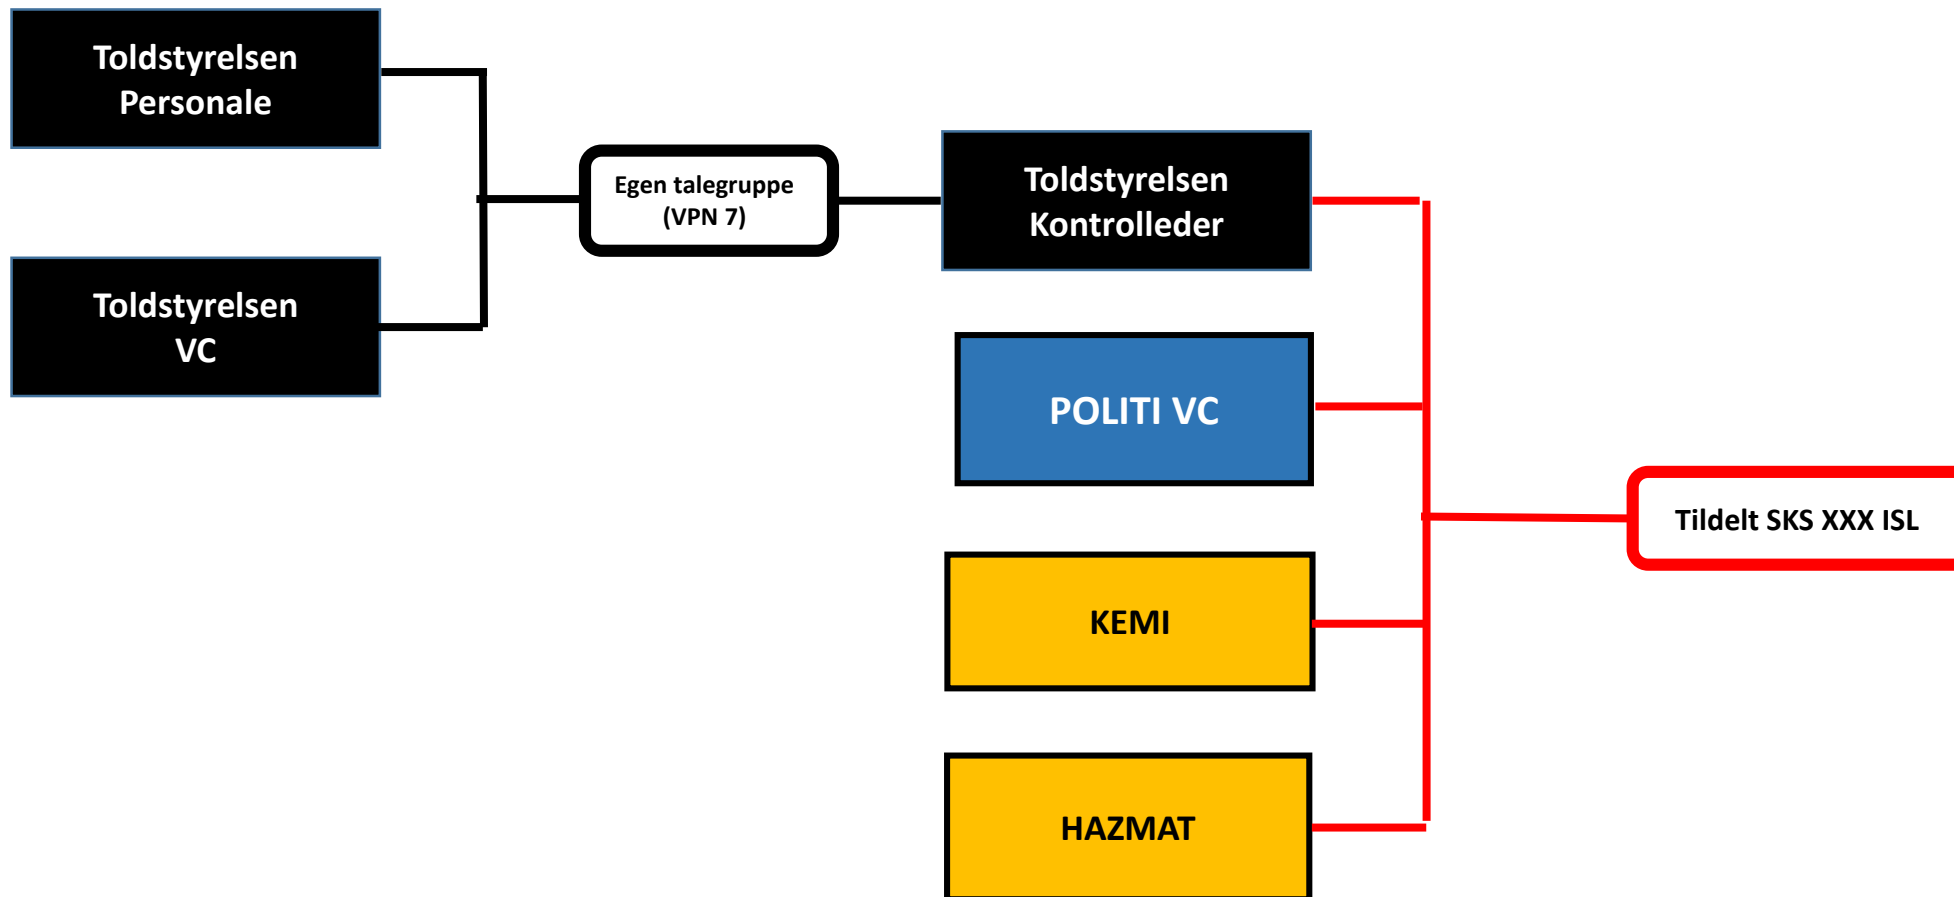

Toldstyrelsen – kontrolvirksomhed i lufthavn eller havn

Røde streger = kommunikation i skadestedssæt 

Stiplede røde streger = medhør i skadestedssæt 

Sorte streger = kommunikation i interne talegrupper (eget VPN) 