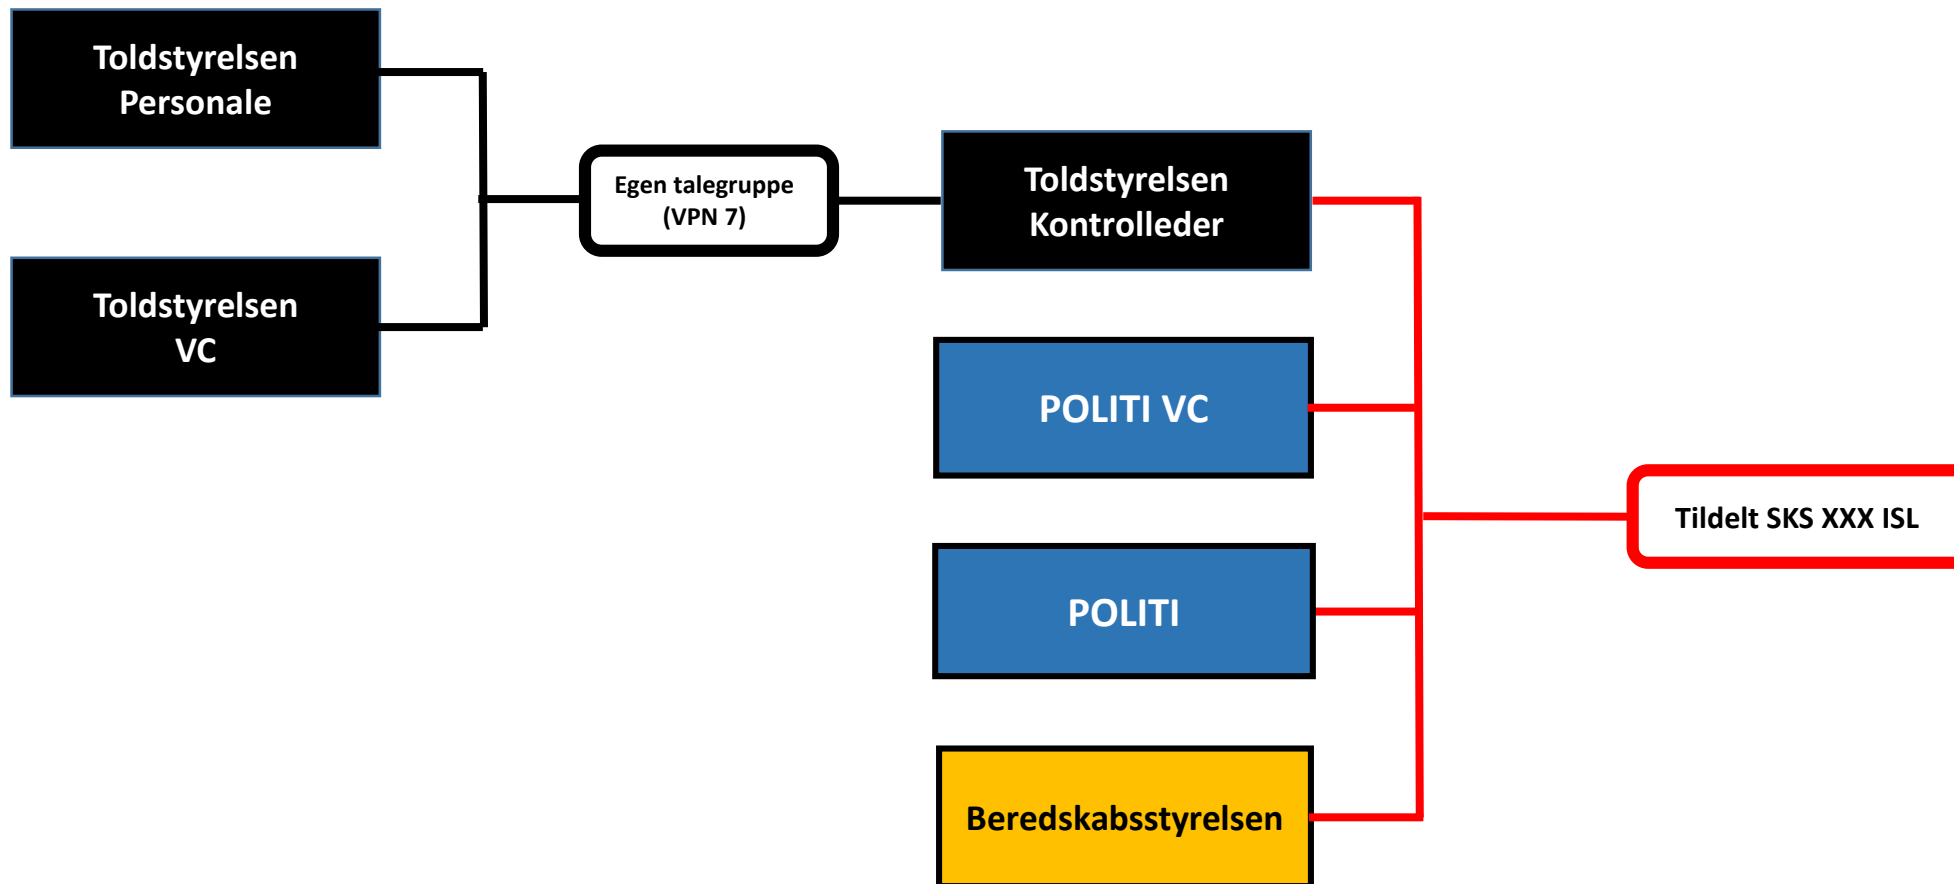

Toldstyrelsen – kontrolvirksomhed i samarbejde med andre myndigheder

Røde streger = kommunikation i skadestedssæt —————
Stiplede røde streger = medhør i skadestedssæt - - - - -
Sorte streger = kommunikation i interne talegrupper (eget VPN) —————