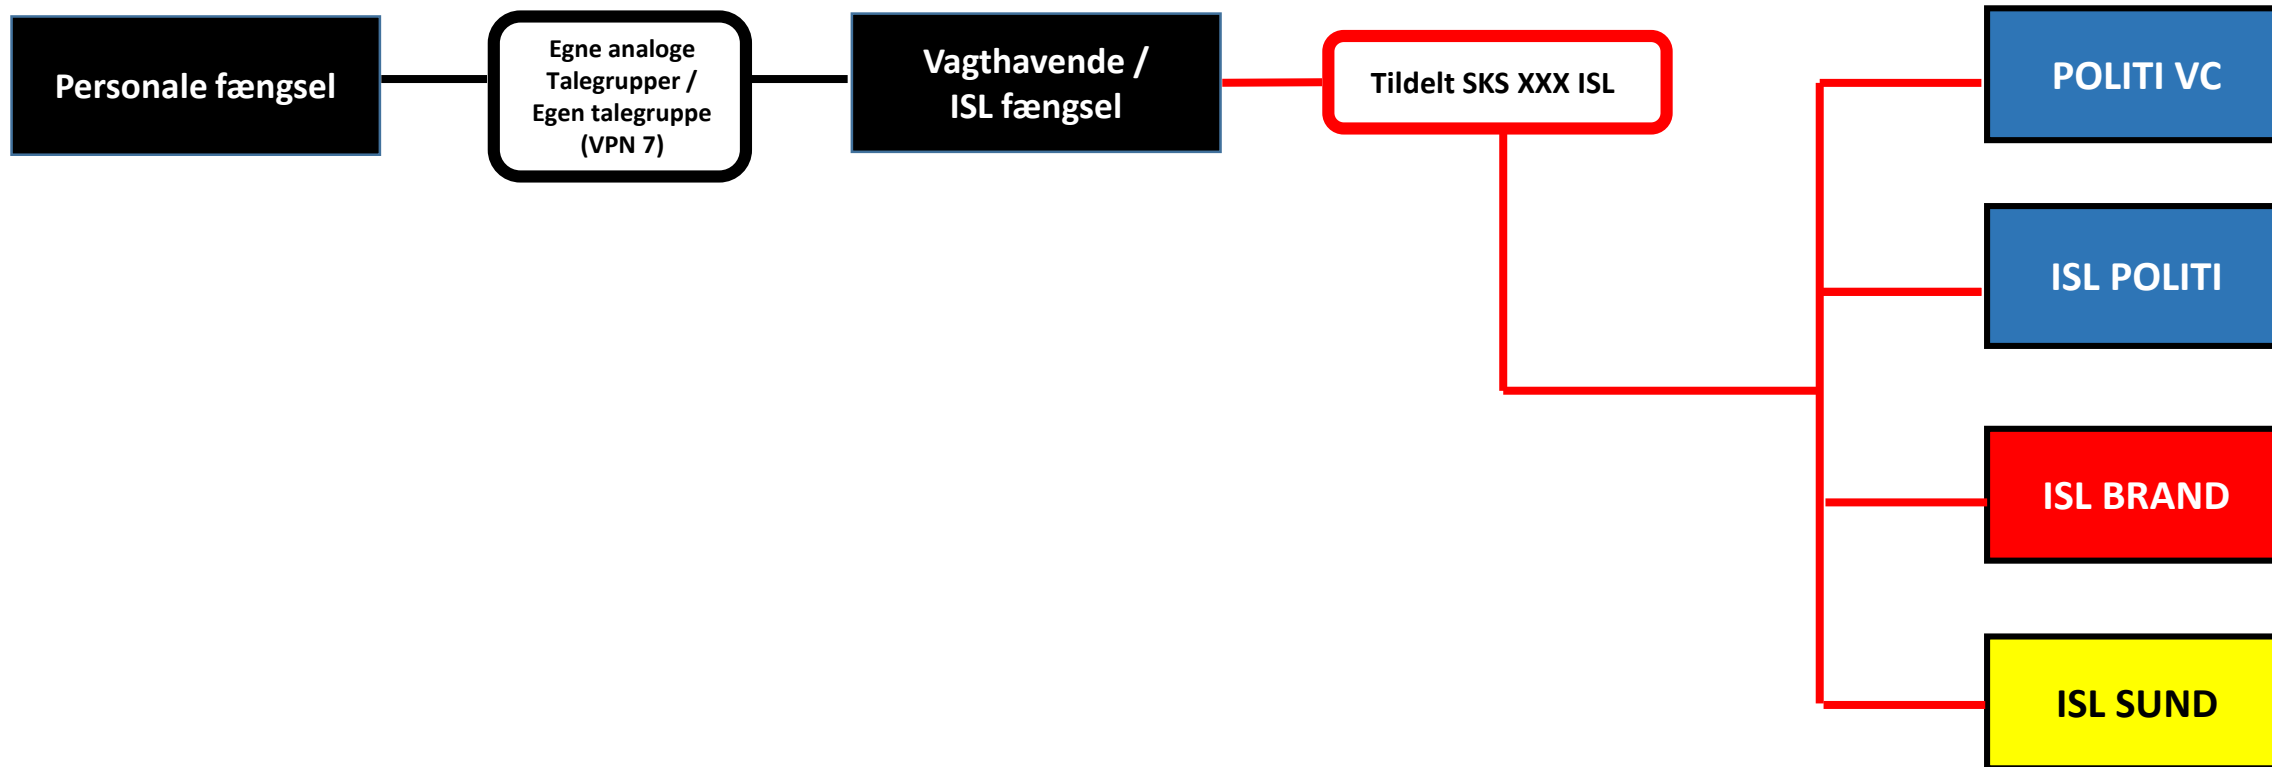

Kriminalforsorgen – ildløs i et fængsel – indsatsområde

Røde streger = kommunikation i skadestedssæt 

Stiplede røde streger = medhør i skadestedssæt 

Sorte streger = kommunikation i interne talegrupper (eget VPN) 