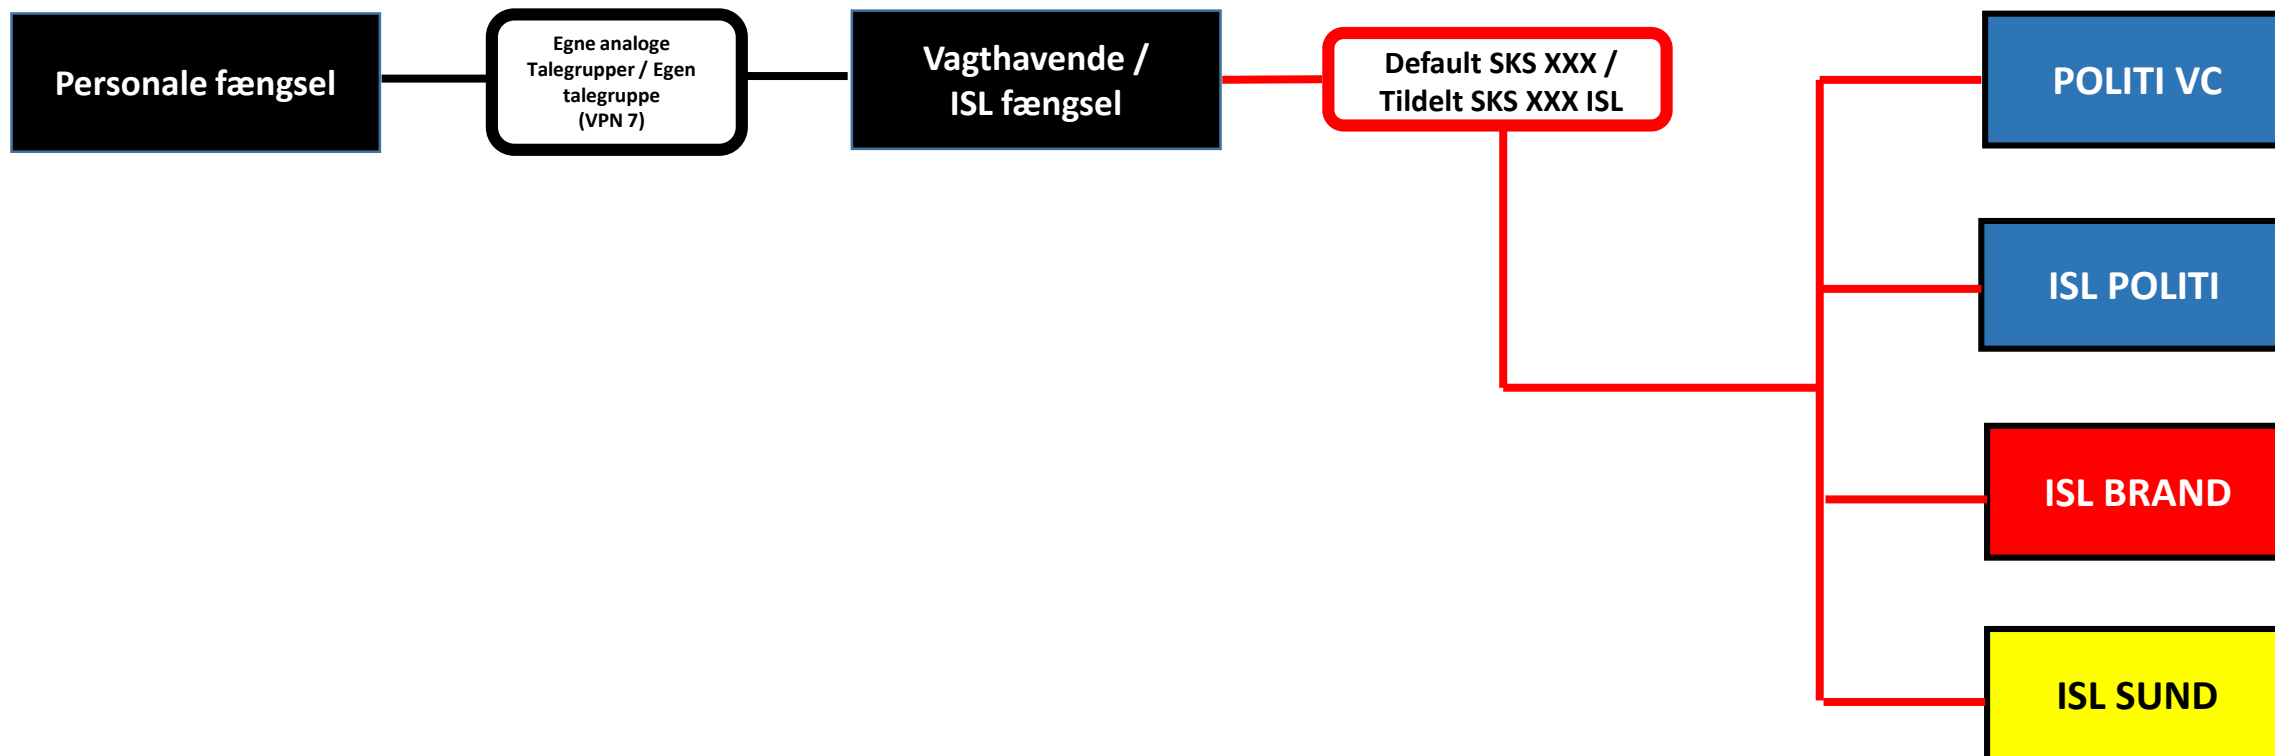

Kriminalforsorgen – ildløs i et fængsel – fremkørsel

Røde streger = kommunikation i skadestedssæt 

Stiplede røde streger = medhør i skadestedssæt 

Sorte streger = kommunikation i interne talegrupper (eget VPN) 