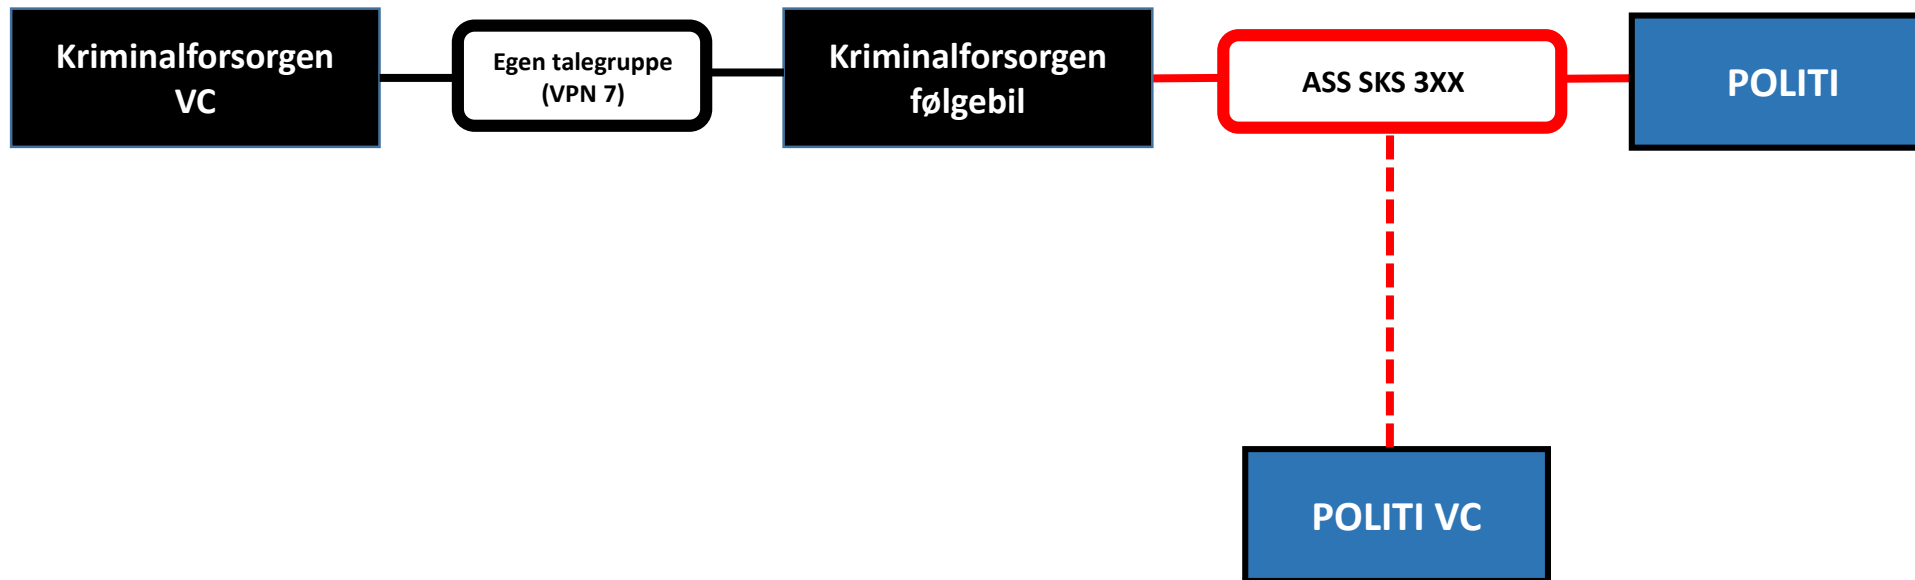

Kriminalforsorgen – transport af indsat ved eskorte/følgebil med politi

Bemærk at der til hver eskorte skal bruges ét ASS SKS

Røde streger = kommunikation i skadestedssæt 

Stiplede røde streger = medhør i skadestedssæt 

Sorte streger = kommunikation i interne talegrupper (eget VPN) 