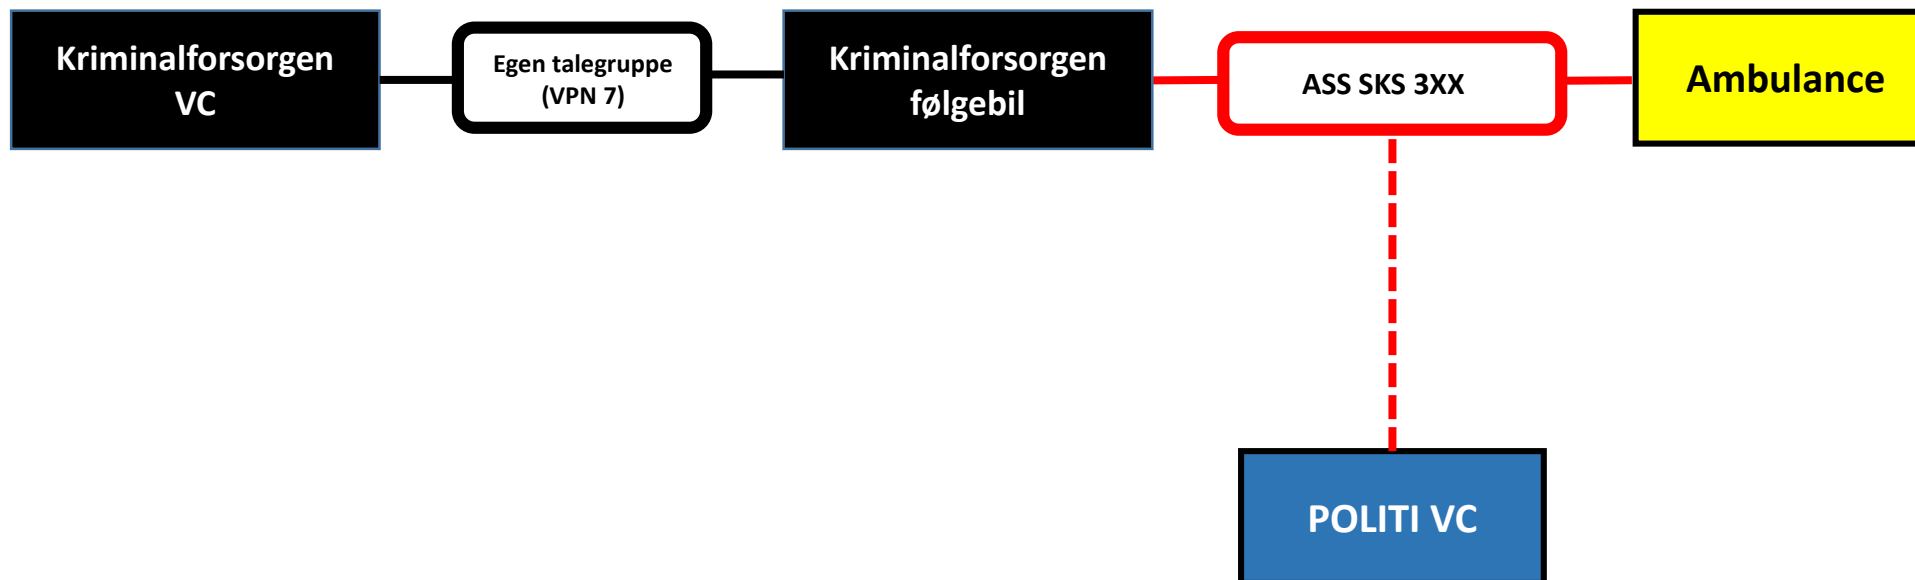

Kriminalforsorgen – transport af indsat ved eskorte/følgebil med ambulance

Bemærk, at der til hver eskorte skal bruges ét ASS SKS

Røde streger = kommunikation i skadestedssæt
 Stiplede røde streger = medhør i skadestedssæt
 Sorte streger = kommunikation i interne talegrupper (eget VPN)