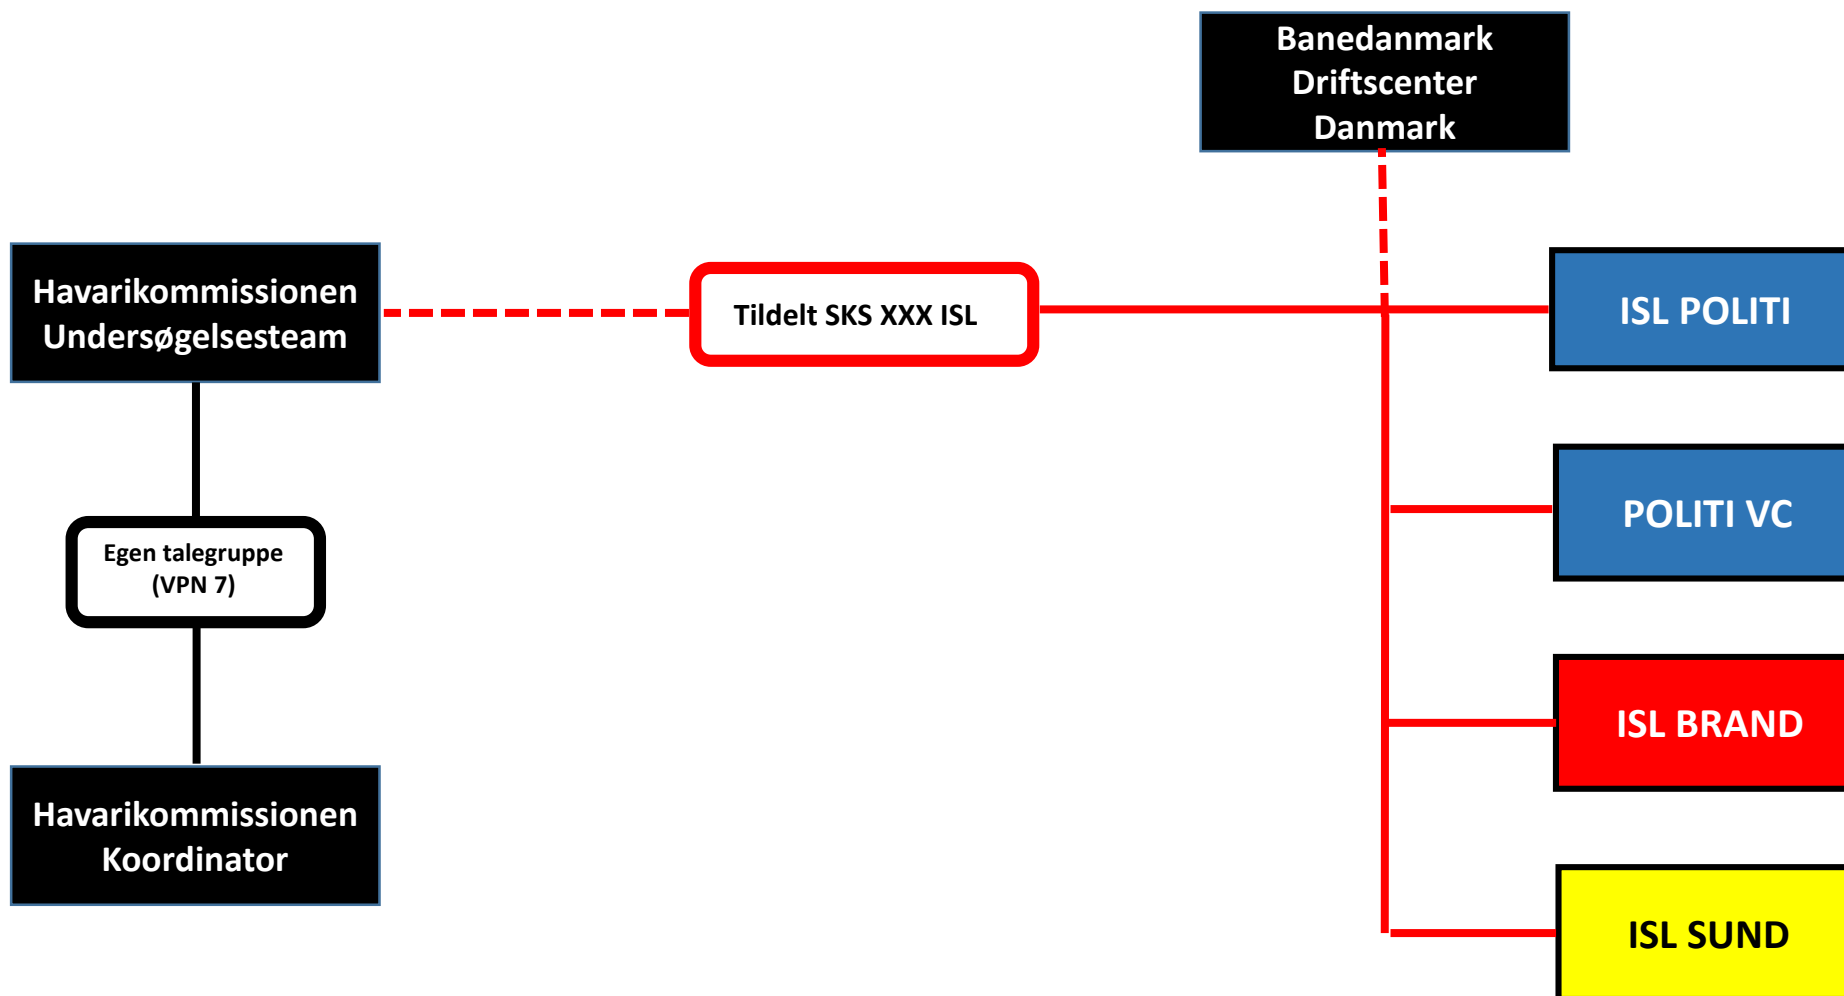

# Havarikommissionen - indsatsområde

Røde streger = kommunikation i skadestedssæt   
Stiplede røde streger = medhør i skadestedssæt   
Sorte streger = kommunikation i interne talegrupper (eget VPN) 