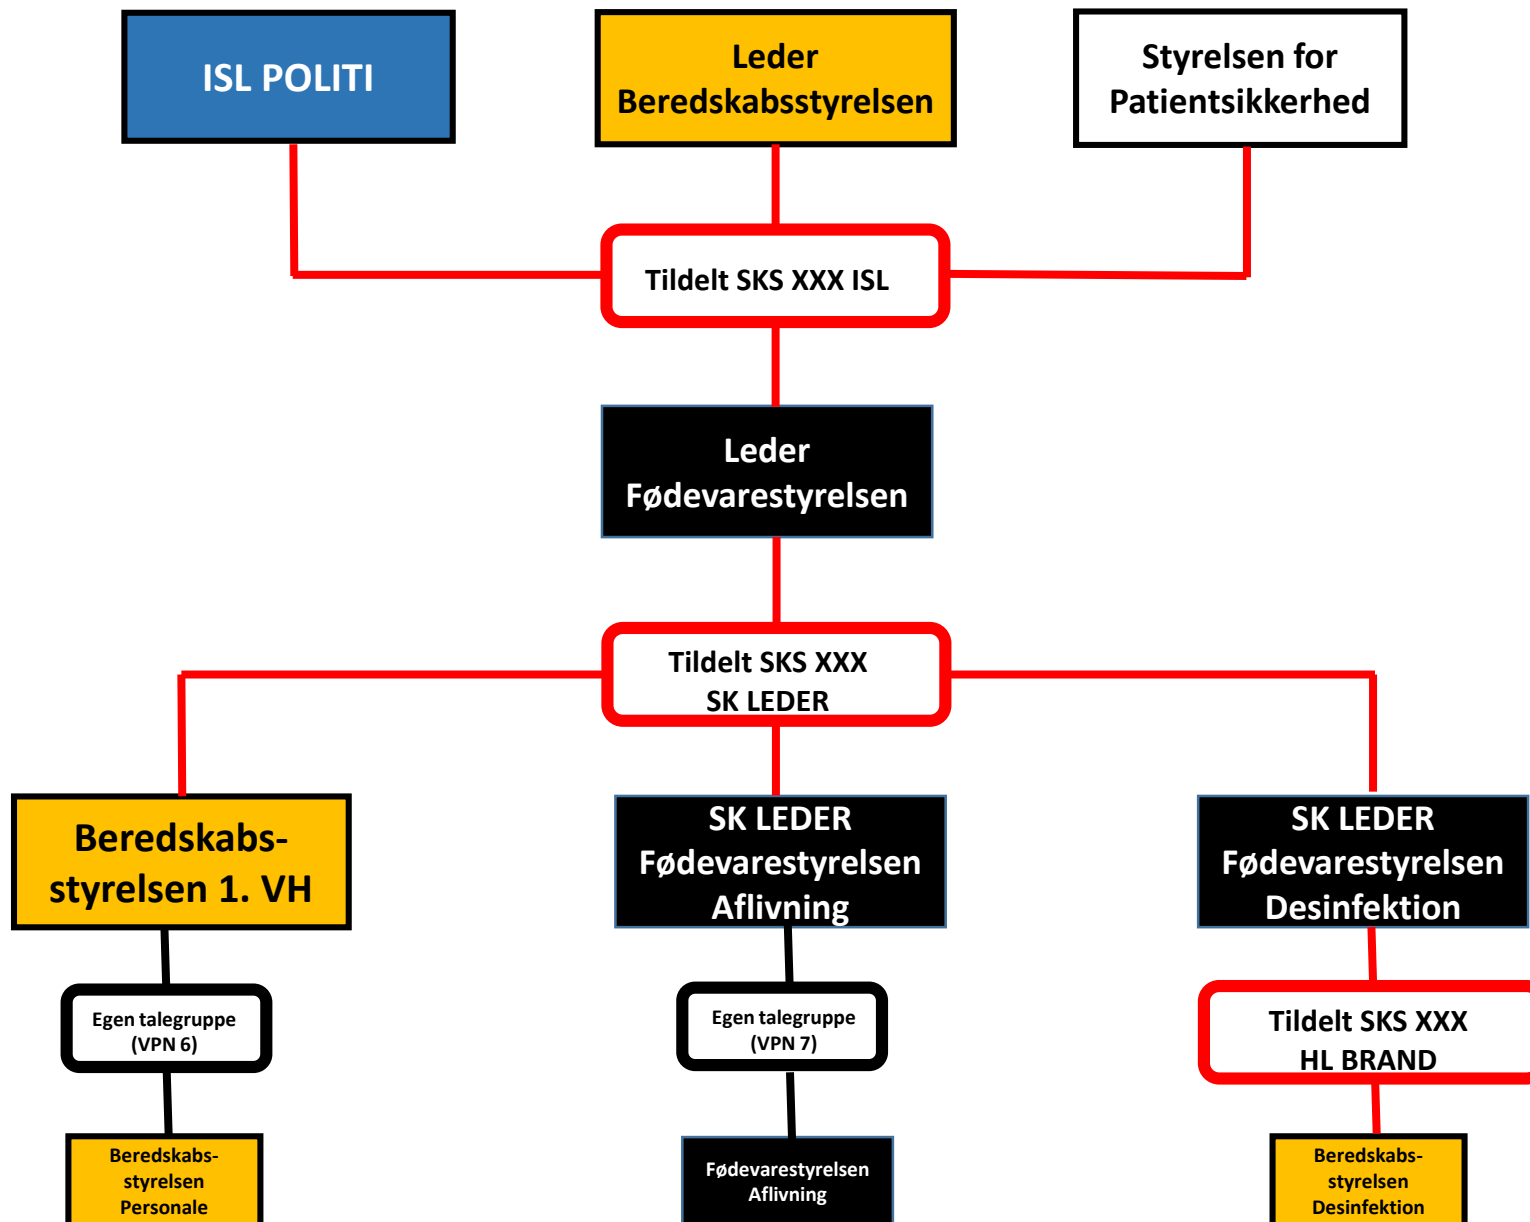

Udbrud Fødevarestyrelsen indsats

Røde streger = kommunikation i skadestedssæt
Stiplede røde streger = medhør i skadestedssæt
Sorte streger = kommunikation i interne talegrupper (eget VPN)