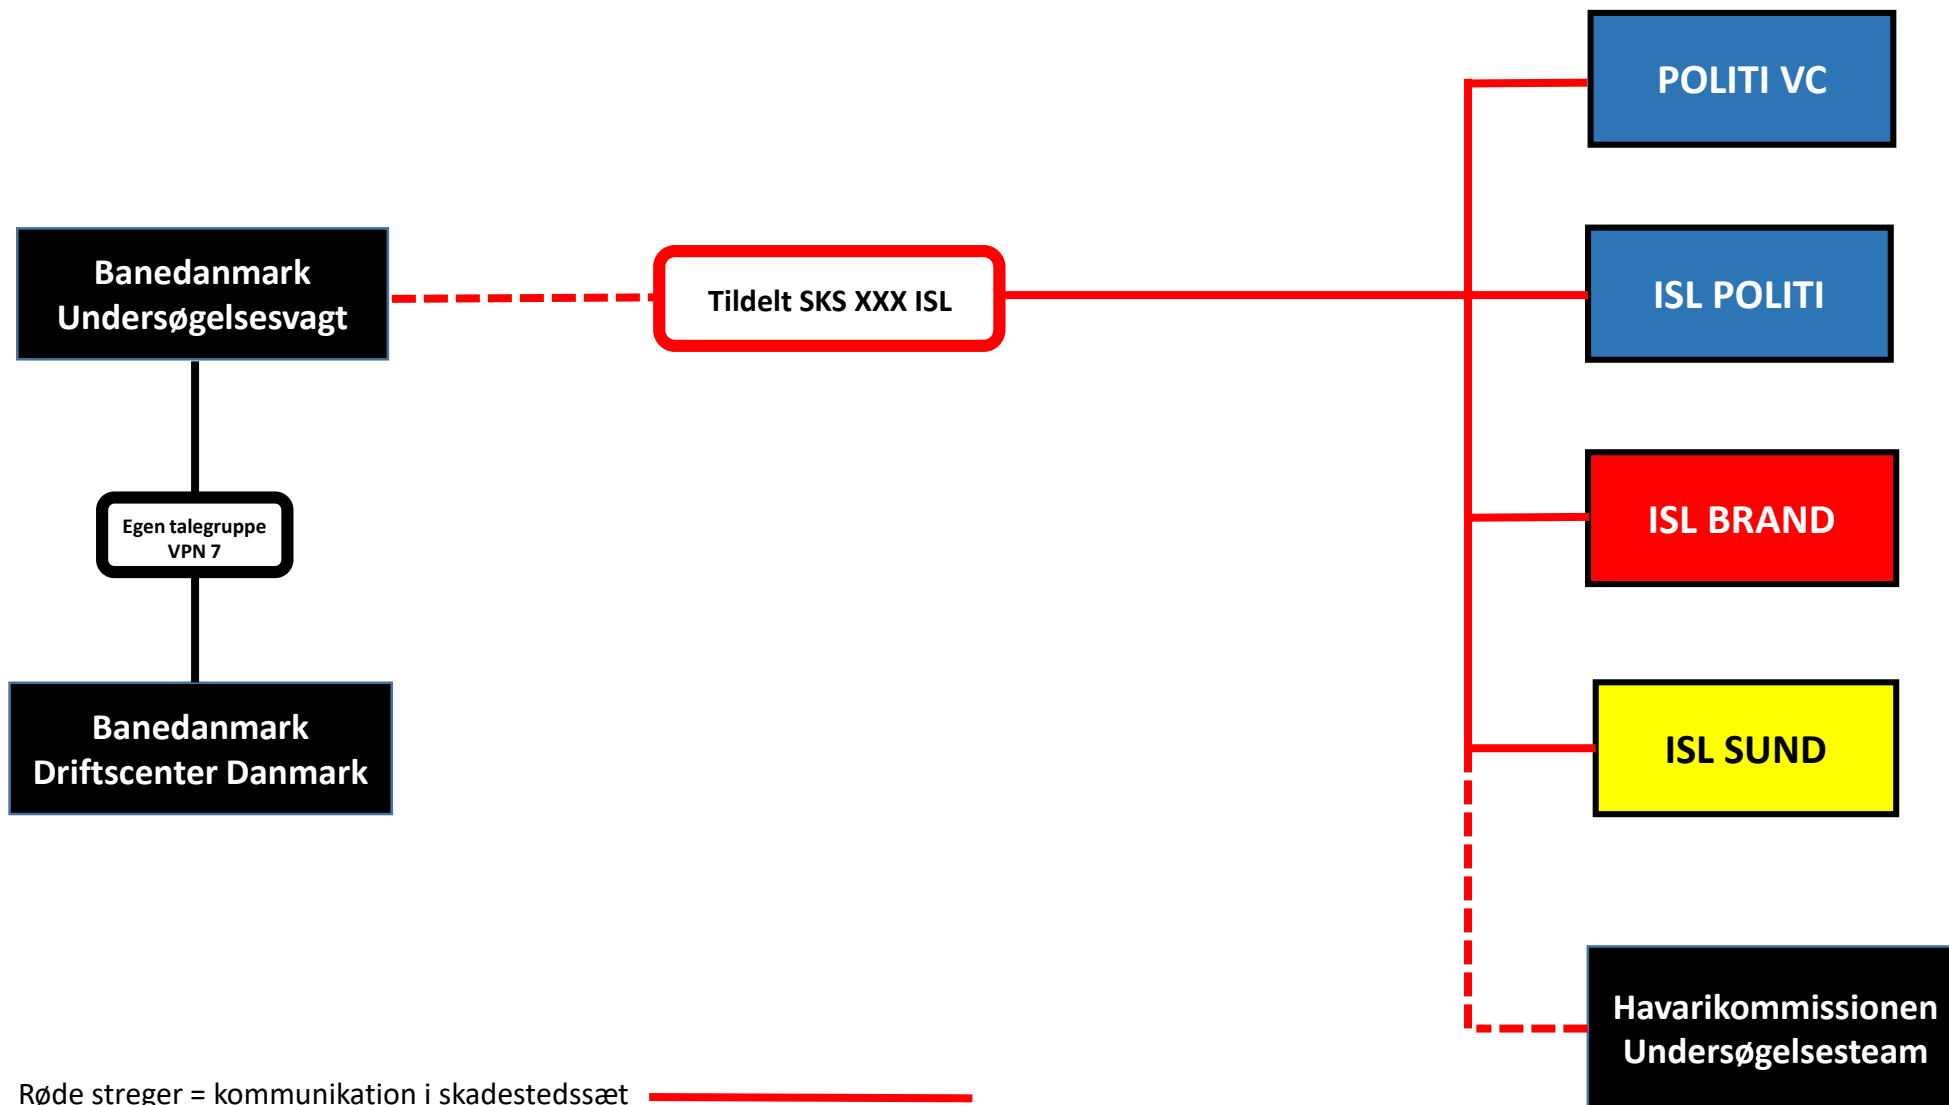

Banedanmark – indsatsområde

Røde streger = kommunikation i skadestedssæt 
Stiplede røde streger = medhør i skadestedssæt 
Sorte streger = kommunikation i interne talegrupper (eget VPN) 