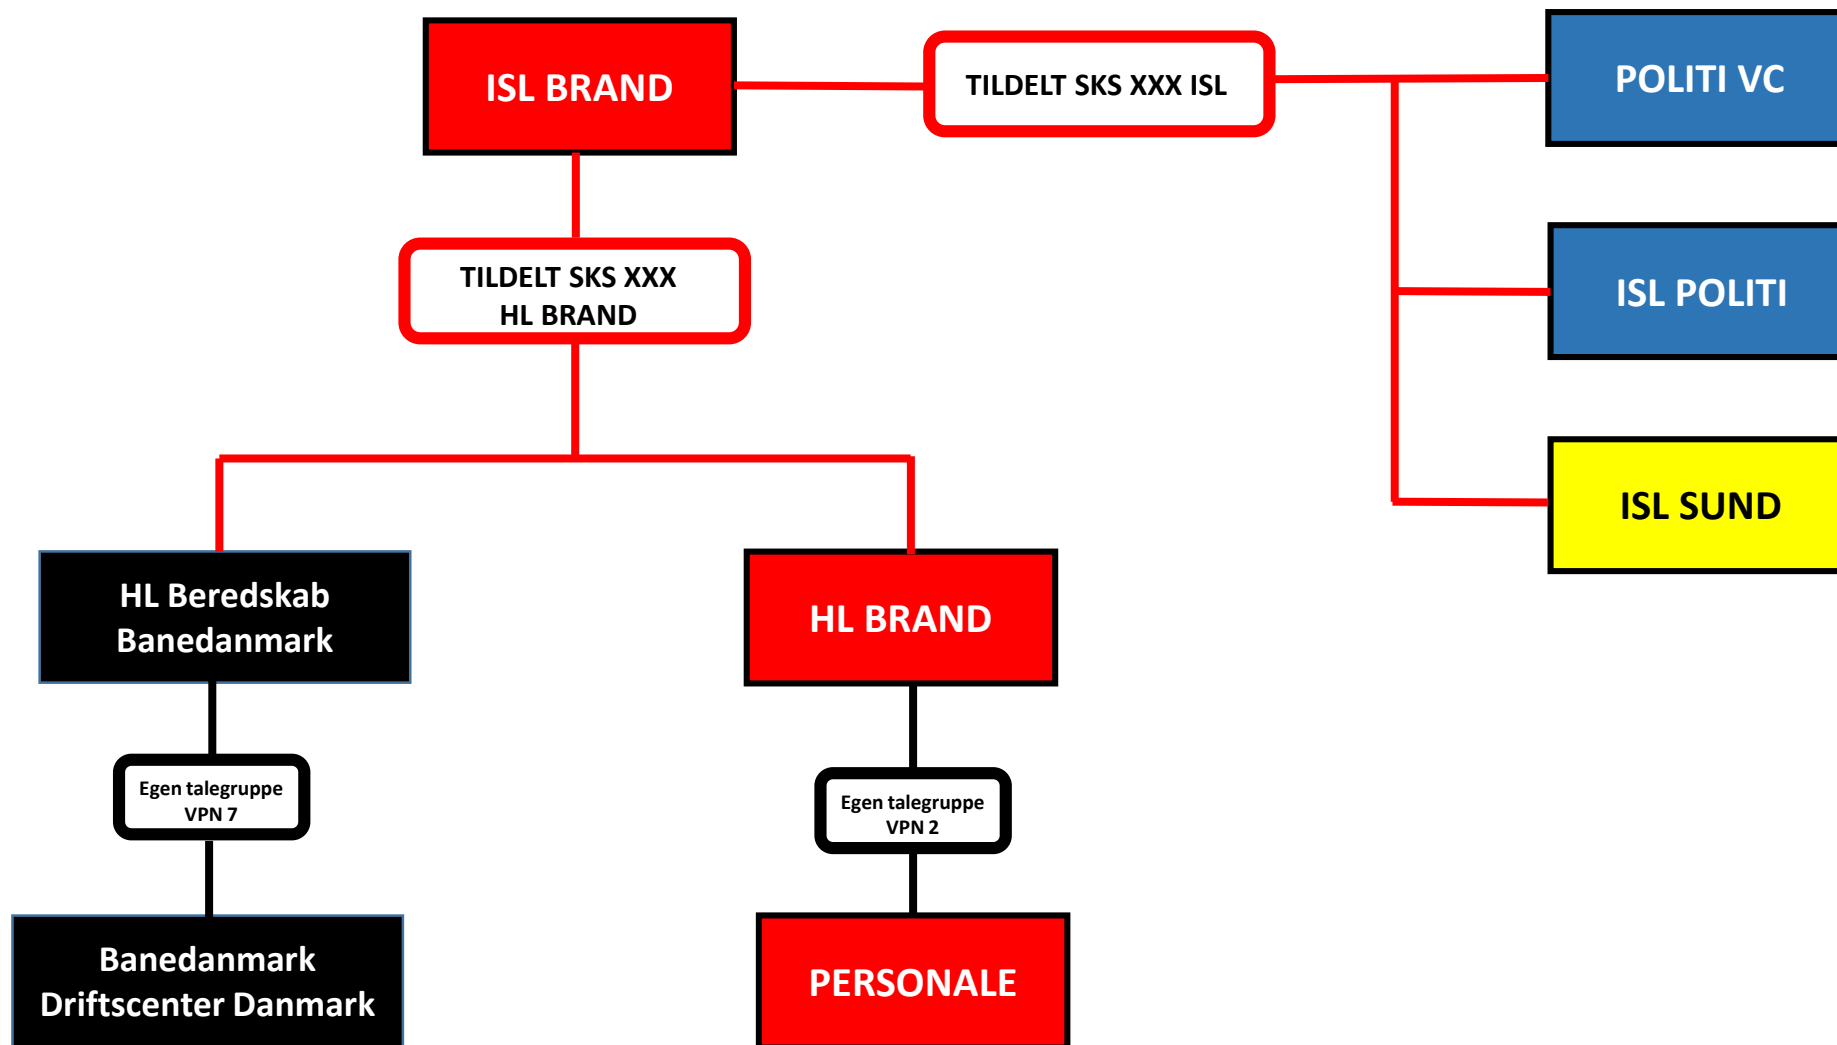

# Banedanmark – Beredskab Banedanmark assistance i indsatsområde

Røde streger = kommunikation i skadestedssæt

Stiplede røde streger = medhør i skadestedssæt

Sorte streger = kommunikation i interne talegrupper ( eget VPN)